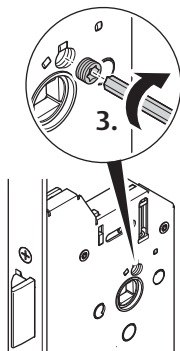

**Falle drehen**  
**Rotating the latch**  
**Inverser la position du bec-de-cane**  
**Rotare il fermo della serratura**

# Panikseite einstellen Changing the panic side Modification du côté anti-panique Sostituzione del lato antipanico

ASSA ABLOY (Schweiz) AG  
Schlosstechnik  
Laufenstrasse 172  
4245 Kleinlützel  
SWITZERLAND  
Tel. +41 (0) 61 775 11 11  
Fax +41 (0) 61 775 11 77  
msl.info@assaabloy.com  
www.assaabloyopeningsolutions.ch