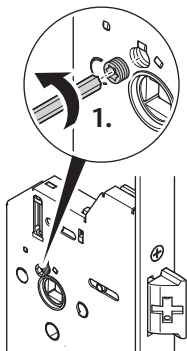

**Falle drehen**  
**Rotating the latch**  
**Inverser la position du bec-de-cane**  
**Rotare il fermo della serratura**

# Panikseite einstellen Changing the panic side Modification du côté anti-panique Sostituzione del lato antipanico

ASSA ABLOY (Schweiz) AG  
Schlosstechnik  
Laufenstrasse 172  
4245 Kleinlützel  
SWITZERLAND  
Tel. +41 (0) 61 775 11 11  
Fax +41 (0) 61 775 11 77  
msl.info@assaabloy.com  
www.assaabloyopeningsolutions.ch