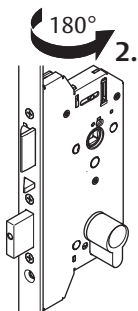

**Falle drehen**  
**Rotating the latch**  
**Inverser la position du bec-de-cane**  
**Rotare il fermo della serratura**

# Panikseite einstellen Changing the panic side Modification du côté anti-panique Sostituzione del lato antipanico

ASSA ABLOY (Schweiz) AG  
Schlosstechnik  
Laufenstrasse 172  
4245 Kleinlützel  
SWITZERLAND  
Tel. +41 (0) 61 775 11 11  
Fax +41 (0) 61 775 11 77  
msl.info@assaabloy.com  
www.assaabloyopeningsolutions.ch