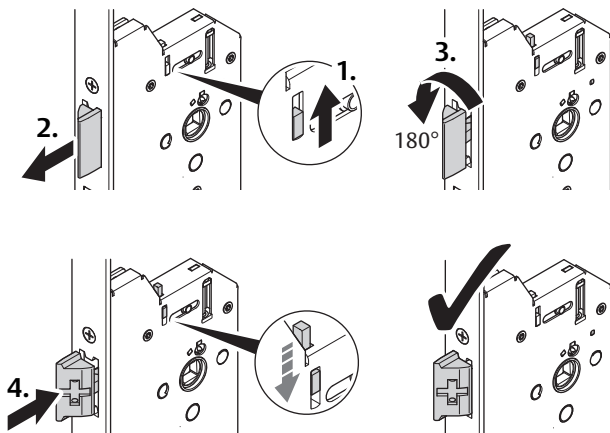

**Falle drehen**  
**Rotating the latch**  
**Inverser la position du bec-de-cane**  
**Rotare il fermo della serratura**

# Panikseite einstellen Changing the panic side Modification du côté anti-panique Sostituzione del lato antipanico

ASSA ABLOY (Schweiz) AG  
Schlosstechnik  
Laufenstrasse 172  
4245 Kleinlützel  
SWITZERLAND  
Tel. +41 (0) 61 775 11 11  
Fax +41 (0) 61 775 11 77  
msl.info@assaabloy.com  
www.assaabloyopeningsolutions.ch