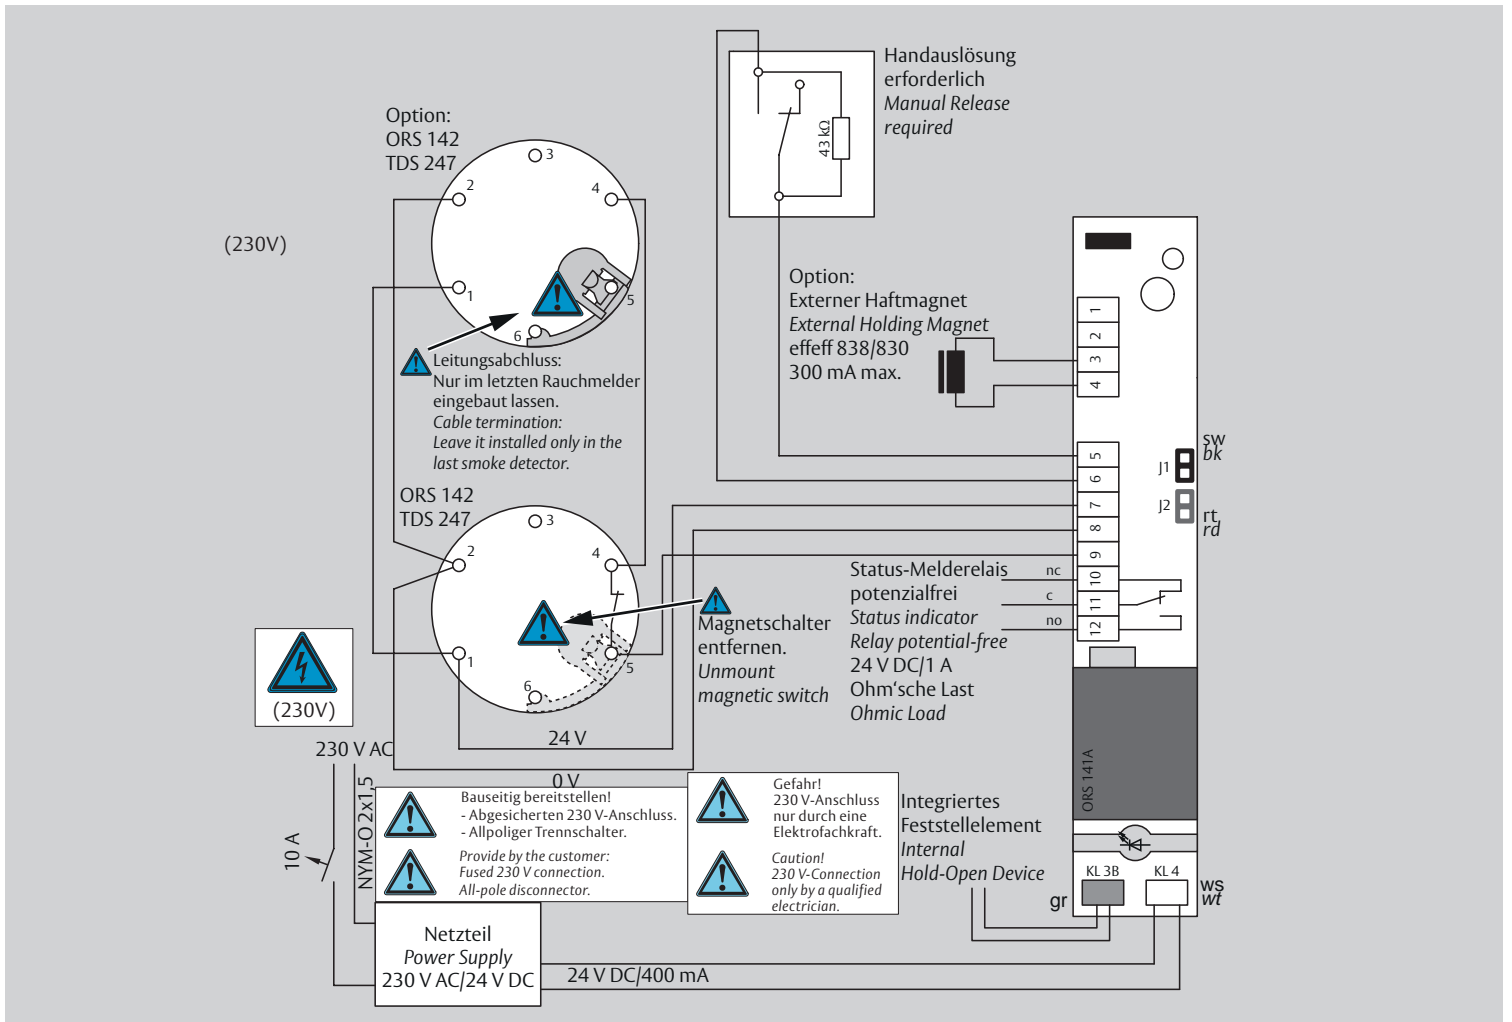

ASSA ABLOY
Sicherheitstechnik GmbH
Bildstockstraße 20
72458 Albstadt
DEUTSCHLAND
Tel. + 49 7431 123-0
albstadt@assaabloy.com
www.assaabloy.com/de