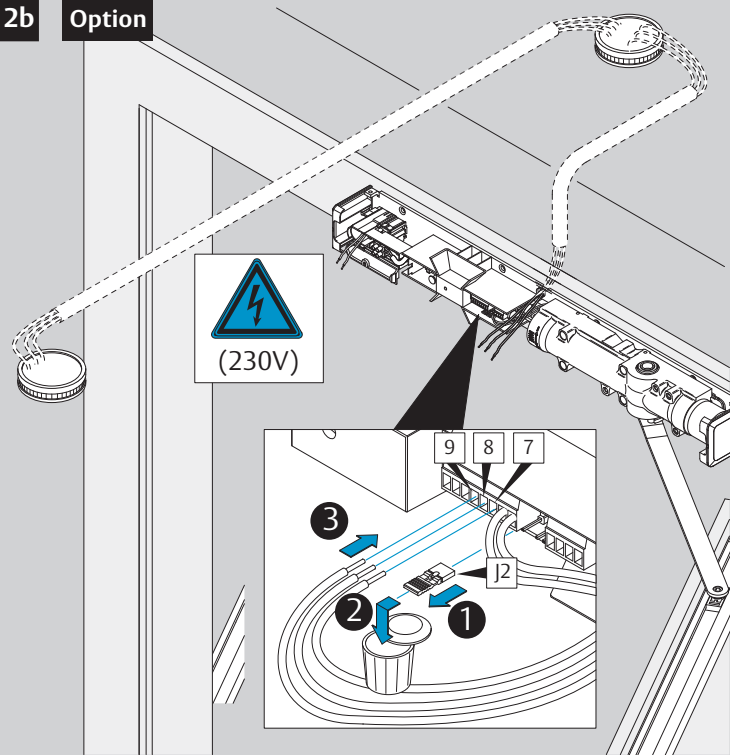

Caution!
230 V-Connection
only by a qualified
electrician.

DIN R

DIN L

Gefahr!
230 V-Anschluss
nur durch eine
Elektrofachkraft.

Caution!
230 V-Connection
only by a qualified
electrician.

24V

2a

2b

Option

230V

Bauseitig bereitstellen!
 - Abgesicherten 230 V-Anschluss.
 - Allpoliger Trennschalter.

Provide by the customer:
 Fused 230 V connection.
 All-pole disconnector.

3a

3b

Gefahr!
 230 V-Anschluss
 nur durch eine
 Elektrofachkraft.