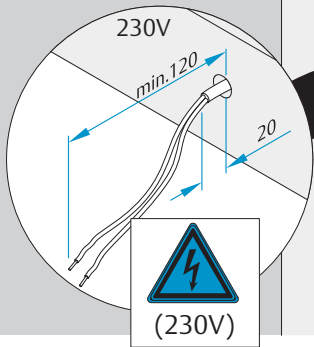

DIN R

DIN L

Bauseitig bereitstellen!
- Abgesicherten 230 V-Anschluss.
- Allpoliger Trennschalter.

Provide by the customer:
Fused 230 V connection.
All-pole disconnecter.

Gefahr!
230 V-Anschluss
nur durch eine
Elektrofachkraft.

Caution!
230 V-Connection
only by a qualified
electrician.

DIN R

DIN L

Gefahr!
230 V-Anschluss
nur durch eine
Elektrofachkraft.

Caution!
230 V-Connection
only by a qualified
electrician.

24V

2a

2b