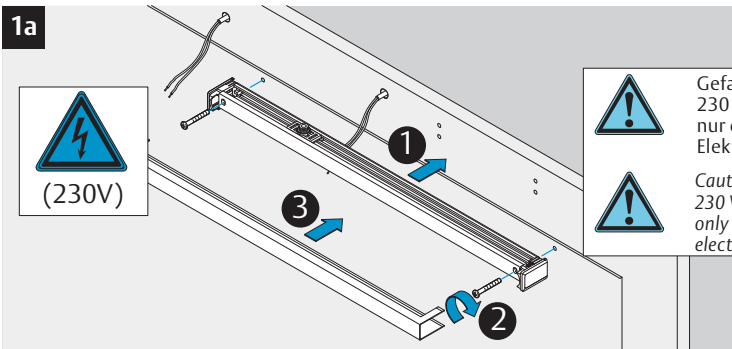

DIN R

DIN L

Bauseitig bereitstellen!
- Abgesicherten 230 V-Anschluss.
- Allpoliger Trennschalter.

Provide by the customer:
Fused 230 V connection.
All-pole disconnecter.

Gefahr!
230 V-Anschluss
nur durch eine
Elektrofachkraft.

Caution!
230 V-Connection
only by a qualified
electrician.

DIN R

DIN L

Gefahr!
230 V-Anschluss
nur durch eine
Elektrofachkraft.

Caution!
230 V-Connection
only by a qualified
electrician.

24V

2a

2b