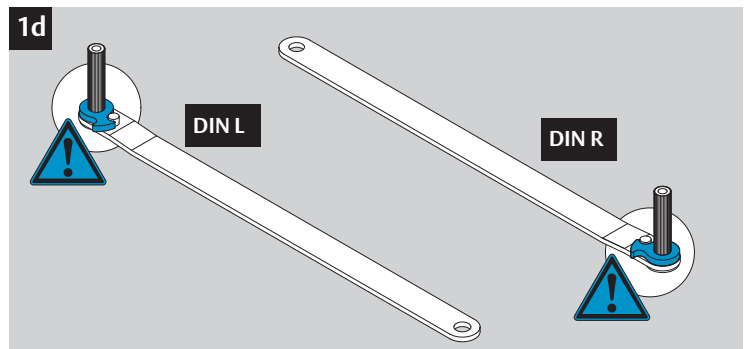

Caution!
230 V-Connection
only by a qualified
electrician.

DIN R

DIN L

Gefahr!
230 V-Anschluss
nur durch eine
Elektrofachkraft.

Caution!
230 V-Connection
only by a qualified
electrician.

24V

2a

2b

Option

230V

Bauseitig bereitstellen!
 - Abgesicherten 230 V-Anschluss.
 - Allpoliger Trennschalter.

Provide by the customer:
 Fused 230 V connection.
 All-pole disconnector.

3a

3b

Gefahr!
 230 V-Anschluss
 nur durch eine
 Elektrofachkraft.