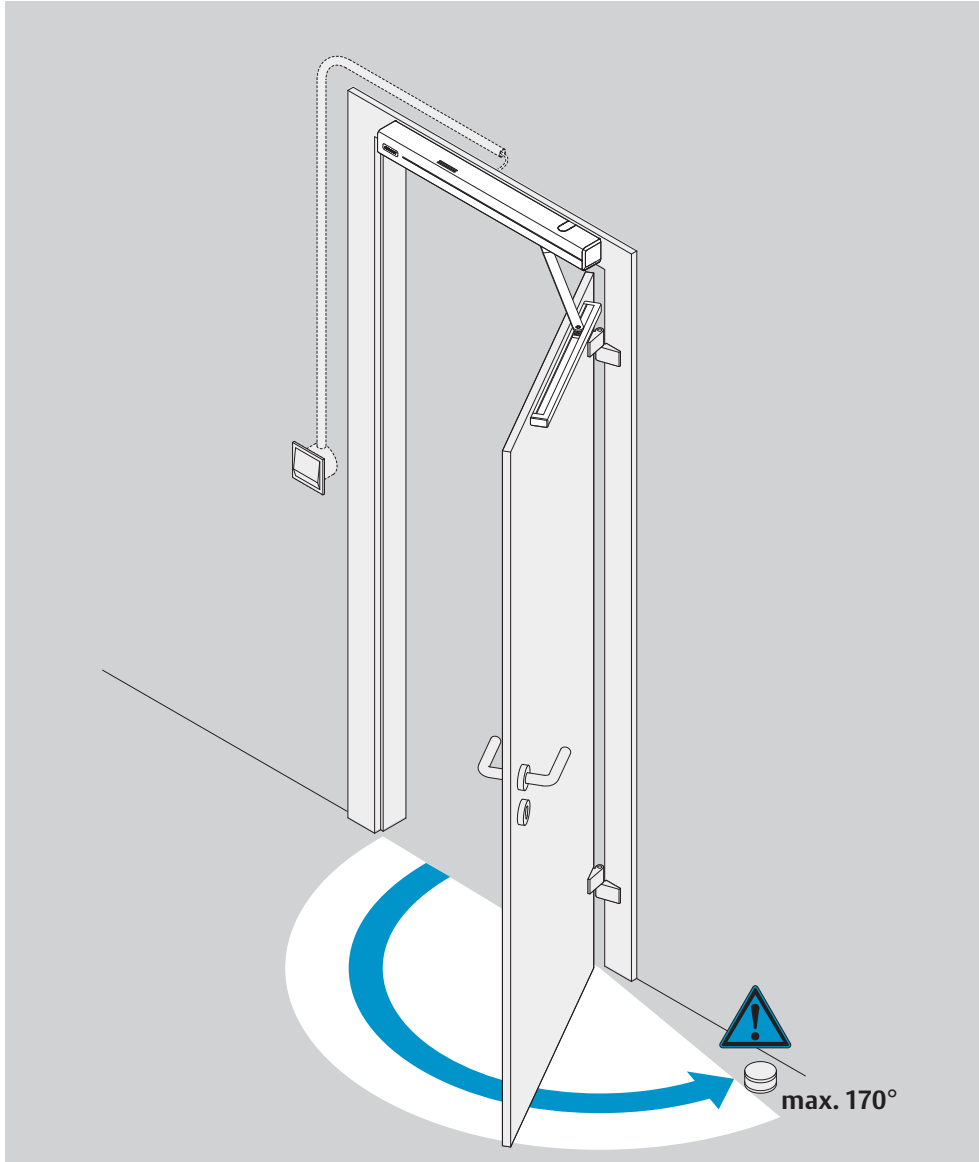

DC700G-FMS-K

Montage- und Installationsanleitung

Installation Instructions

ASSA ABLOY

D1006808

Experience a safer
and more open world

<https://aa-st.de/file/d10068>

www.assaabloy.com/de

DIN R

DIN L

Bauseitig bereitstellen!
- Abgesicherten 230 V-Anschluss.
- Allpoliger Trennschalter.

Provide by the customer:
Fused 230 V connection.
All-pole disconnecter.

Gefahr!
230 V-Anschluss
nur durch eine
Elektrofachkraft.