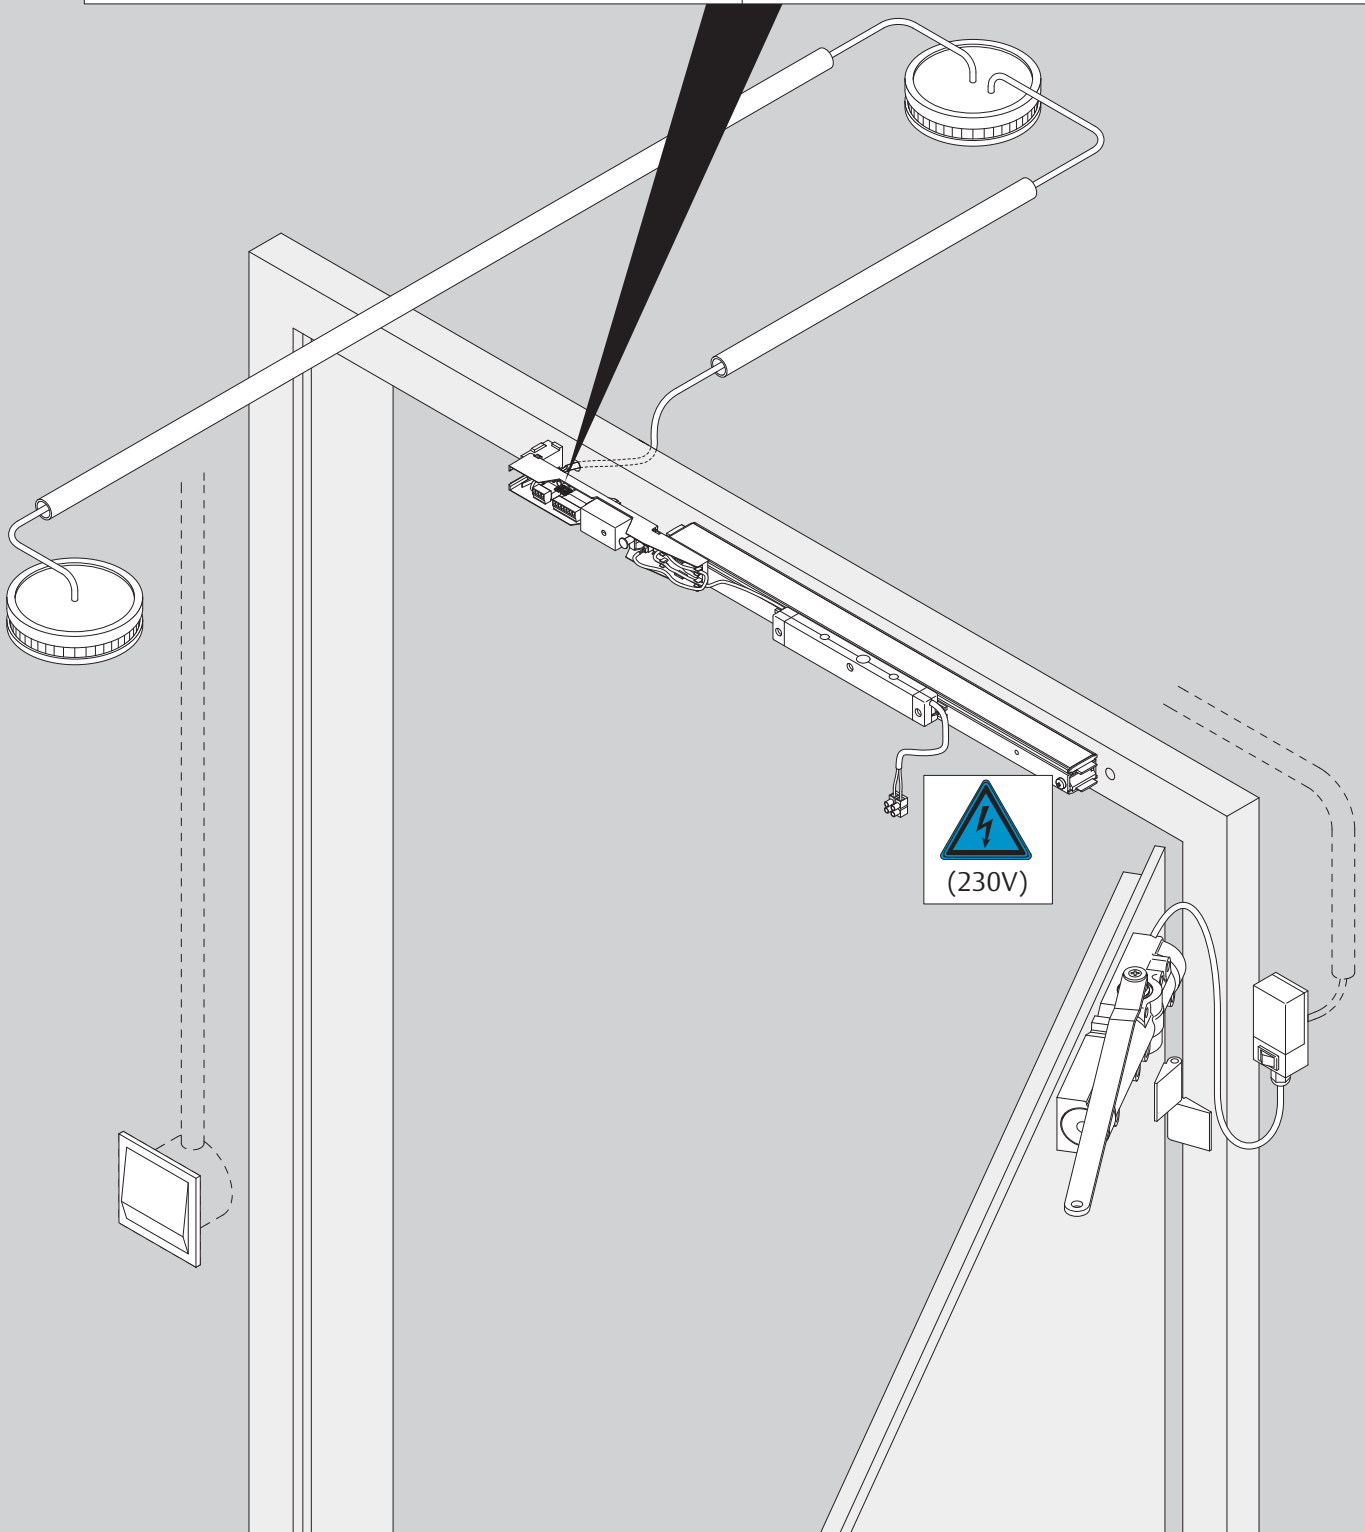

<https://aa-st.de/file/d10066>

www.assaabloy.com/de

DIN R
DIN L =

1a

1b

01

3a

3b

3c

3d

DIN R

DIN L = 

4a

4b

4c

ASSA ABLOY
Sicherheitstechnik GmbH
Bildstockstraße 20
72458 Albstadt
DEUTSCHLAND
Tel. +49 7431 123-0
albstadt@assaabloy.com
www.assaabloy.com/de