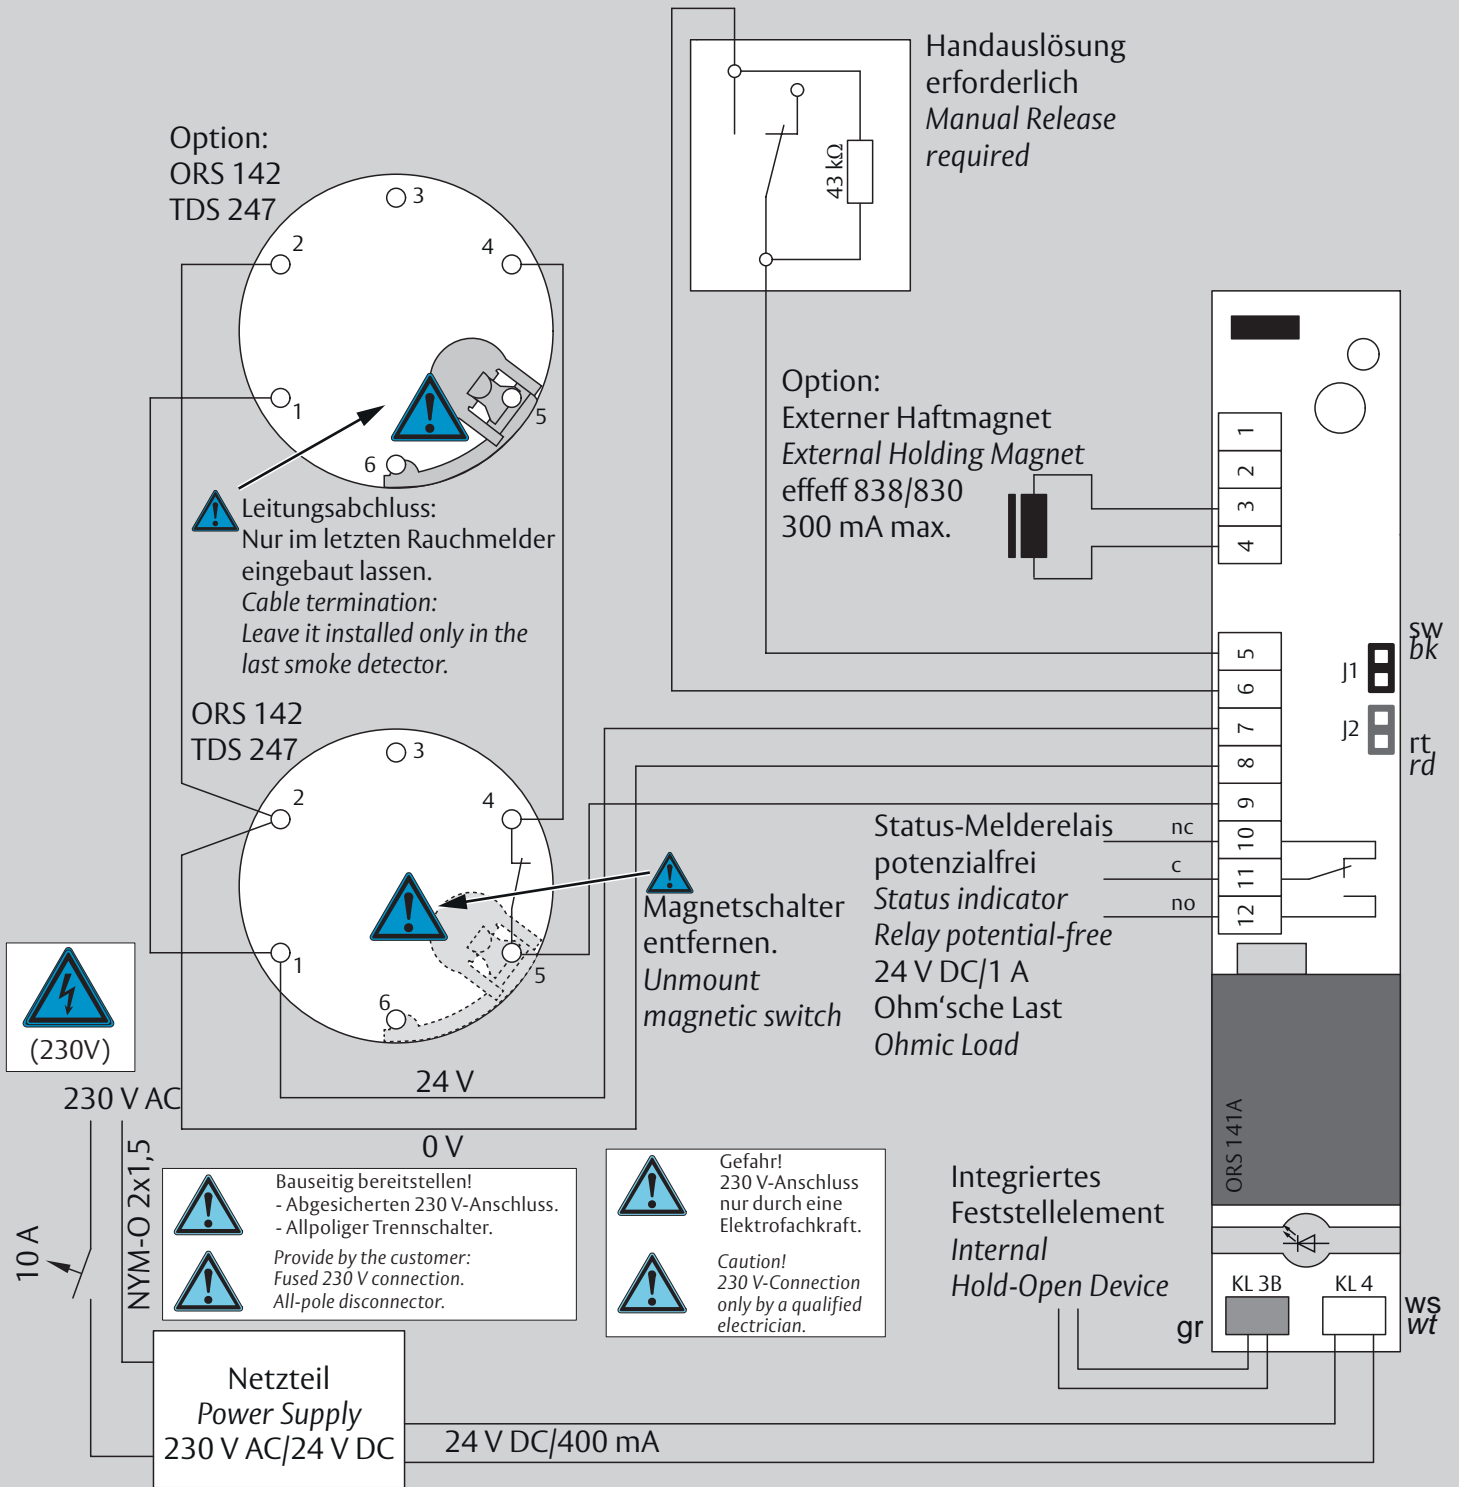

3c

3d

DIN R

DIN L = 

4a

4b

4c

ASSA ABLOY
Sicherheitstechnik GmbH
Bildstockstraße 20
72458 Albstadt
DEUTSCHLAND
Tel. +49 7431 123-0
albstadt@assaabloy.com
www.assaabloy.com/de