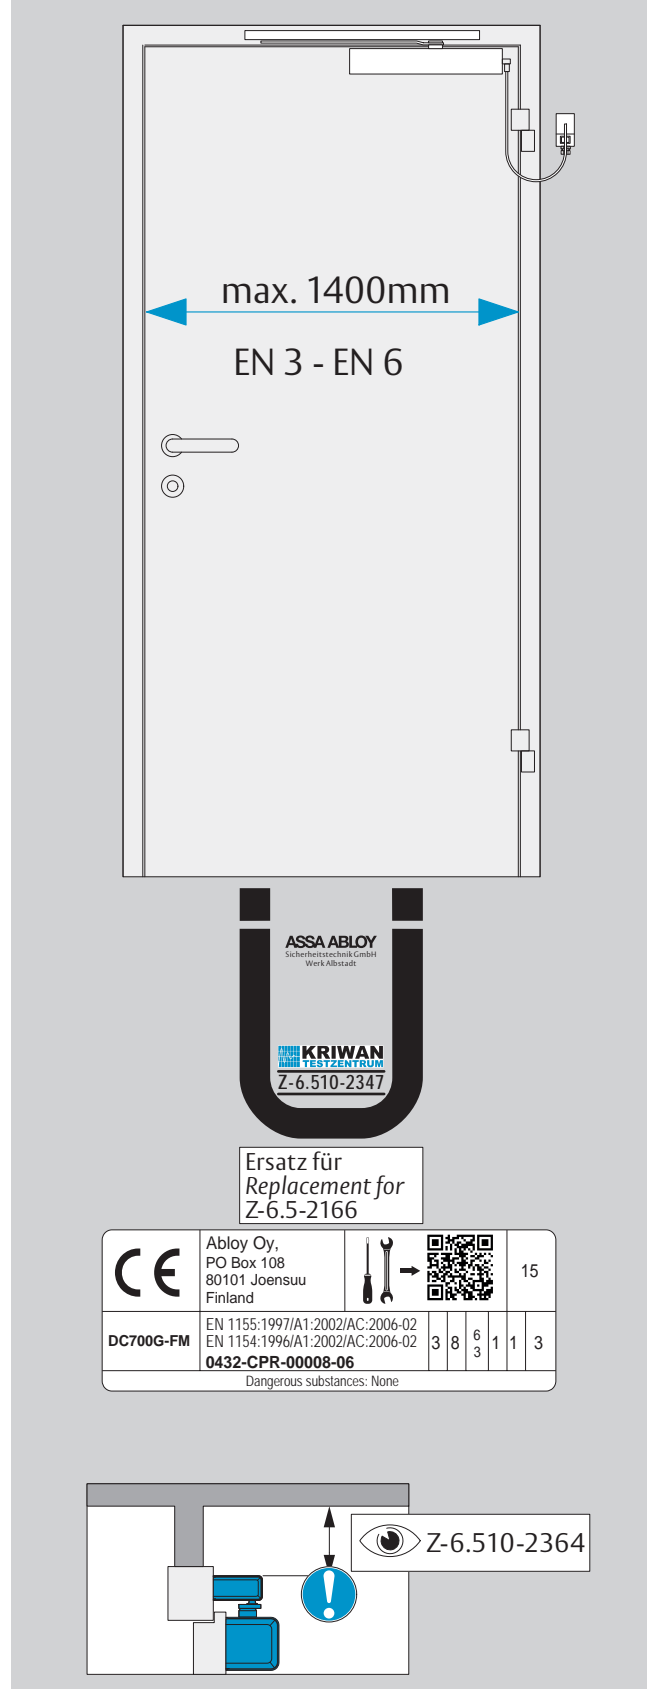

<https://aa-st.de/file/d10066>

www.assaabloy.com/de

DIN R
DIN L =

1a

1b

01

3a

3b

3c

3d

DIN R

DIN L = 

4a

4b

4c

ASSA ABLOY
Sicherheitstechnik GmbH
Bildstockstraße 20
72458 Albstadt
DEUTSCHLAND
Tel. +49 7431 123-0
albstadt@assaabloy.com
www.assaabloy.com/de