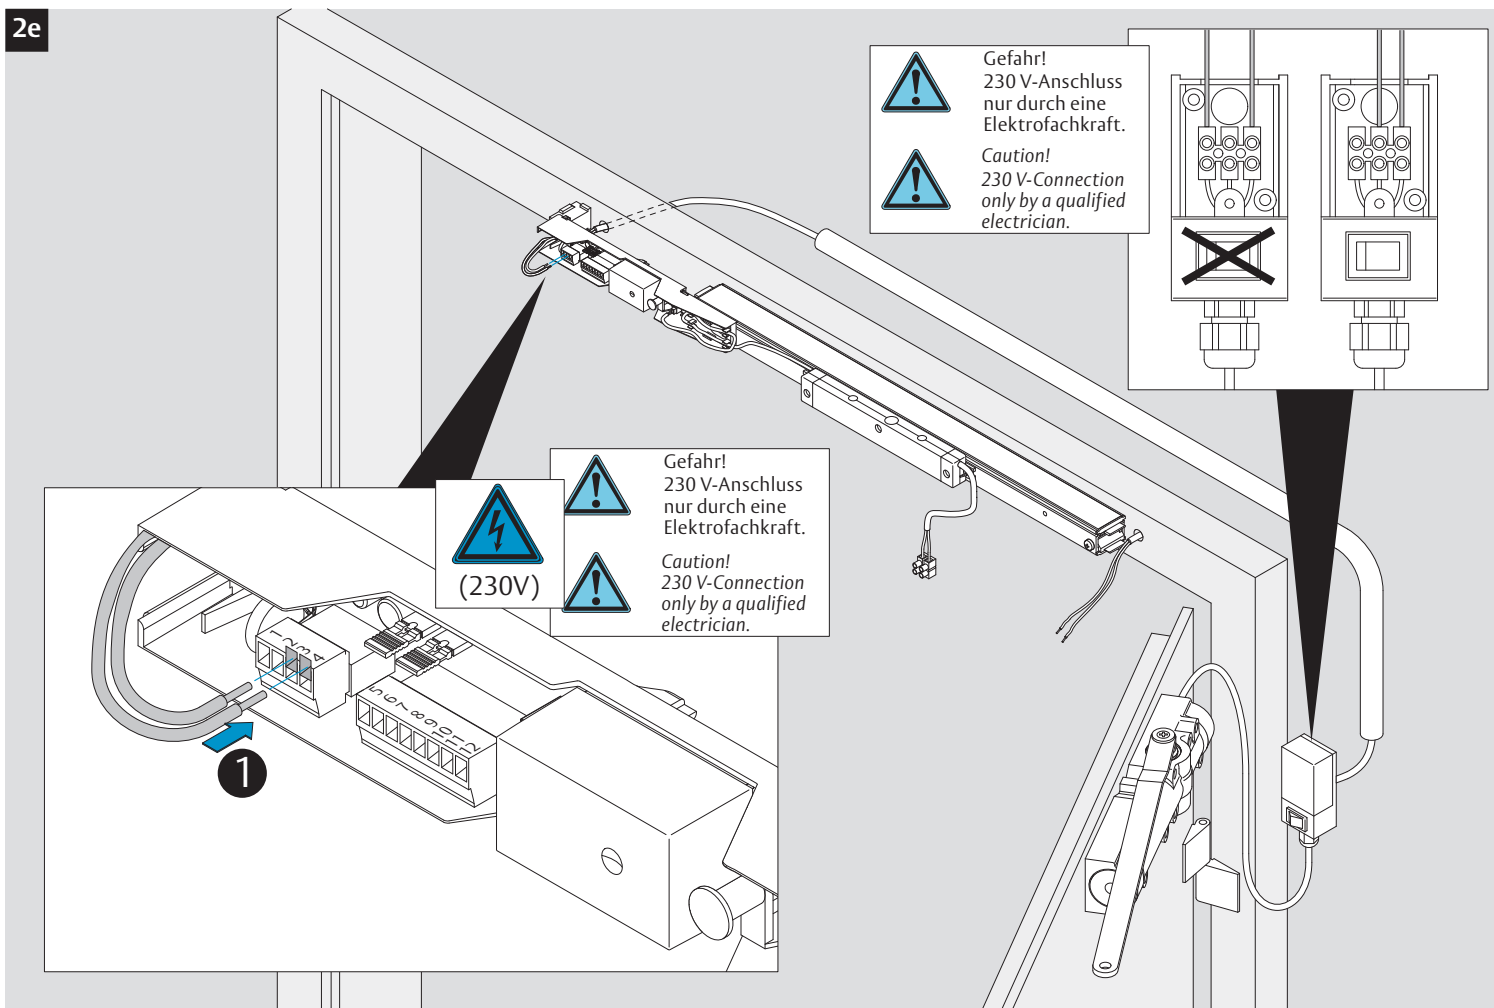

<https://aa-st.de/file/d10066>

www.assaabloy.com/de

DIN R
DIN L =

1a

1b

01

3a

3b

3c

3d

DIN R

DIN L = 

4a

4b

4c

ASSA ABLOY
Sicherheitstechnik GmbH
Bildstockstraße 20
72458 Albstadt
DEUTSCHLAND
Tel. +49 7431 123-0
albstadt@assaabloy.com
www.assaabloy.com/de