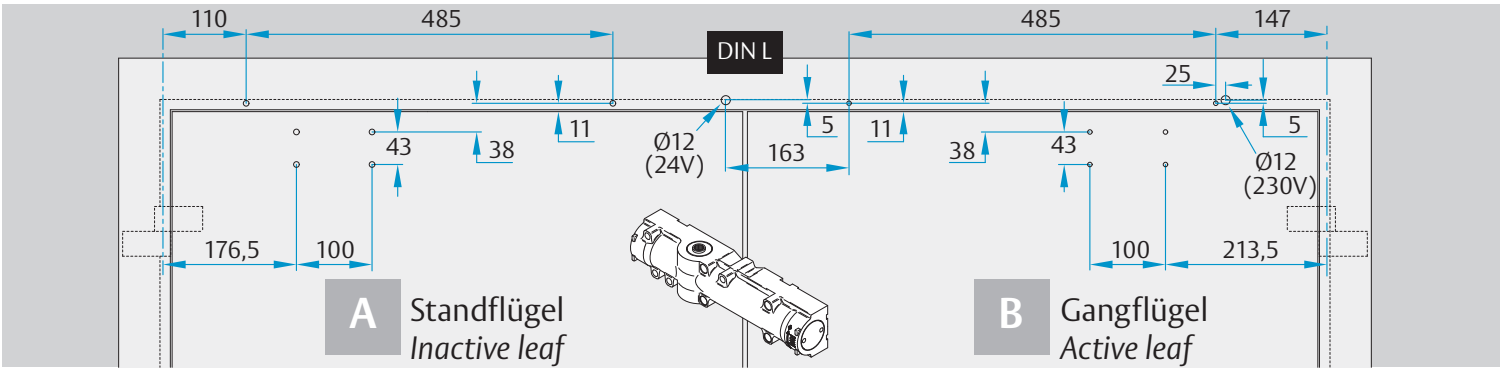

CE	ASSA ABLOY Sicherheitstechnik GmbH Bildstockstraße 20 72458 Albstadt			15				
DC700G-CO-E	EN 1155:1997/A1:2002/AC:2006 0432-CPR-00007-20	3	5	6	3	1	1	4
Dangerous substances: None								

 Gefahr! 230 V-Anschluss nur durch eine Elektrofachkraft.
  Caution! 230 V-Connection only by a qualified electrician.