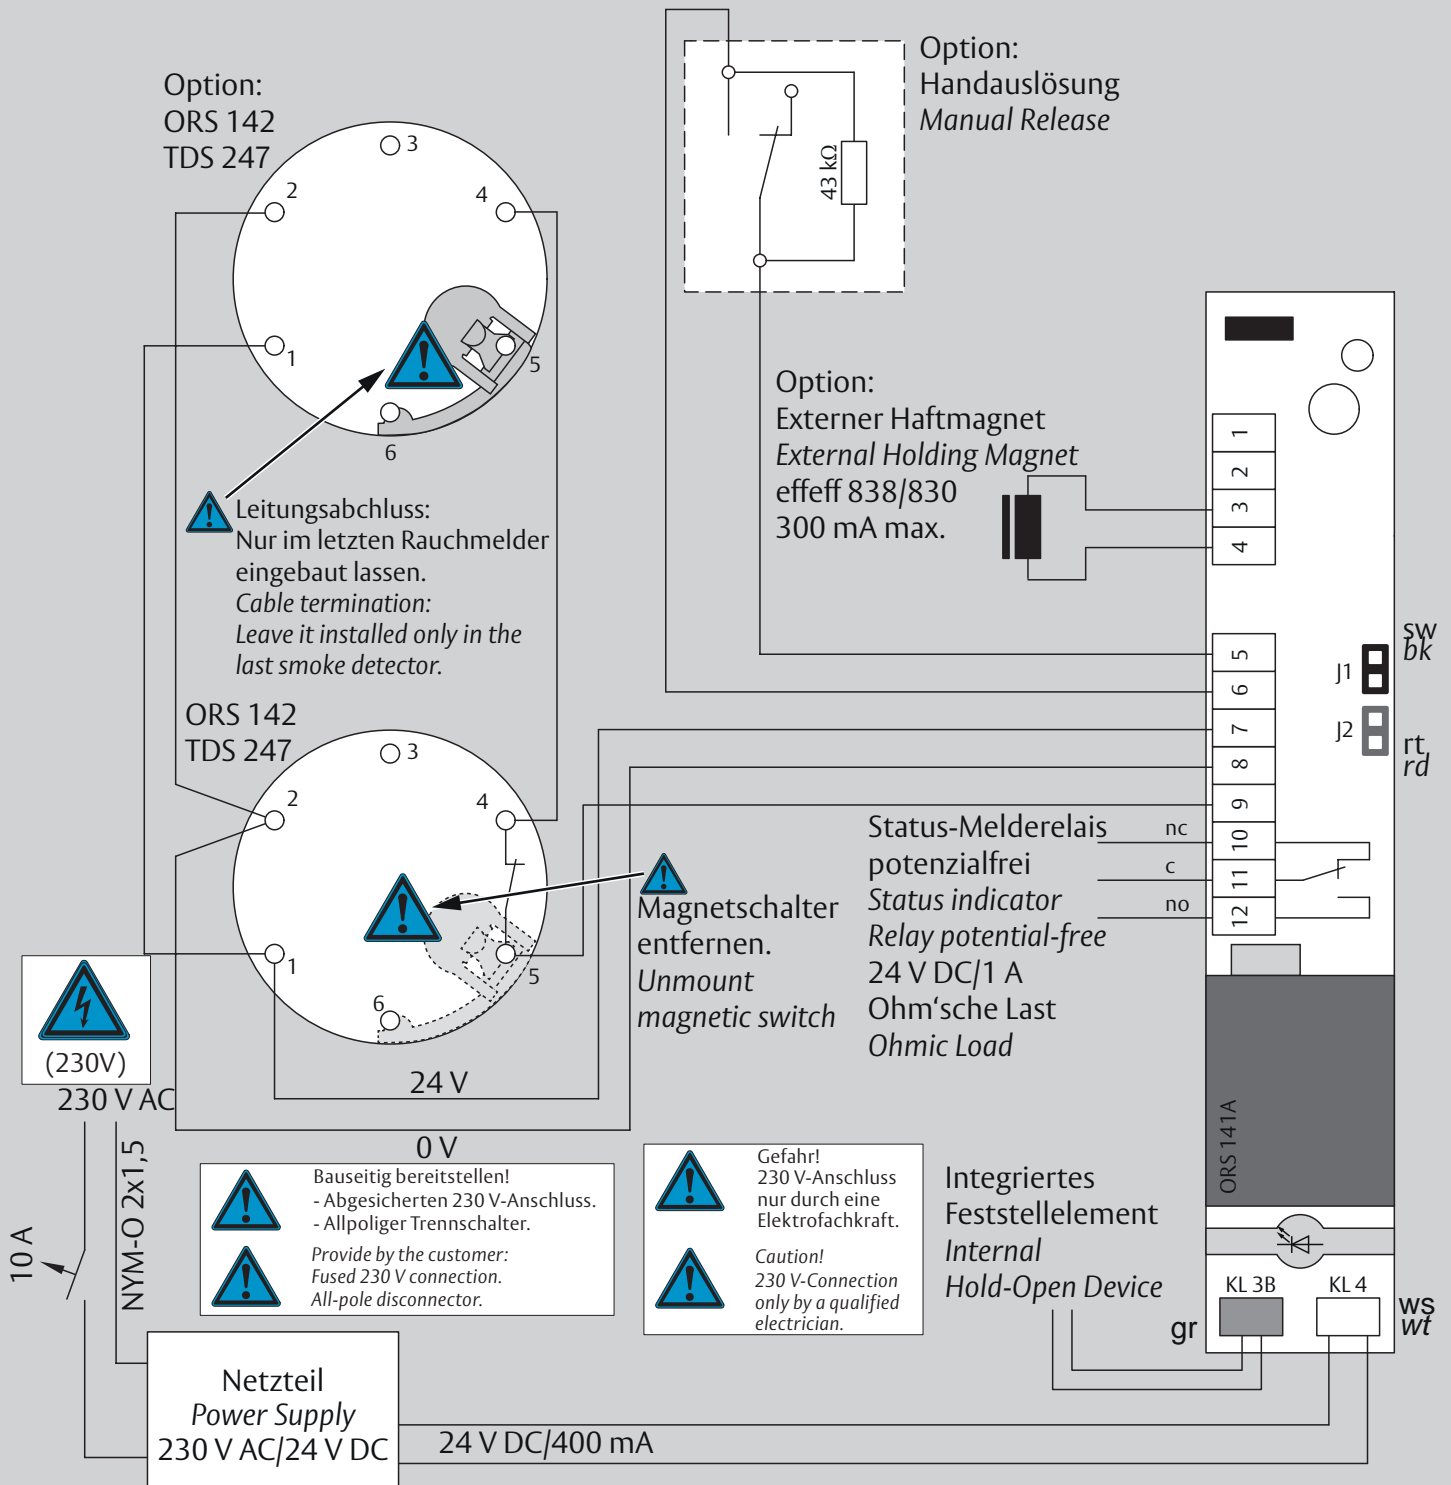

ASSA ABLOY
Sicherheitstechnik GmbH
Bildstockstraße 20
72458 Albstadt
DEUTSCHLAND
Tel. +49 7431 123-0
albstadt@assaabloy.com
www.assaabloy.com/de

ASSA ABLOY
Opening Solutions