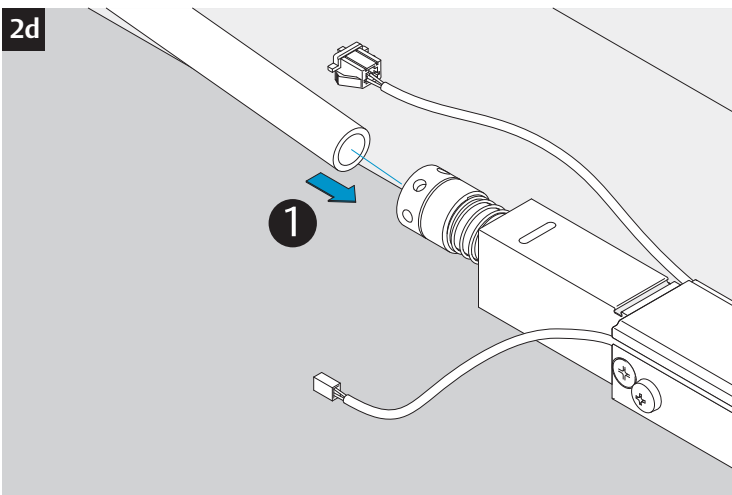

CE	ASSA ABLOY Sicherheitstechnik GmbH Bildstockstraße 20 72458 Albstadt			15				
DC700G-CO-E	EN 1155:1997/A1:2002/AC:2006 0432-CPR-00007-20	3	5	6	3	1	1	4
Dangerous substances: None								

 Gefahr! 230 V-Anschluss nur durch eine Elektrofachkraft.
  Caution! 230 V-Connection only by a qualified electrician.

1

3

24V

4

230V

Gefahr!
230 V-Anschluss
nur durch eine
Elektrofachkraft.

Caution!
230 V-Connection
only by a qualified
electrician.

7a