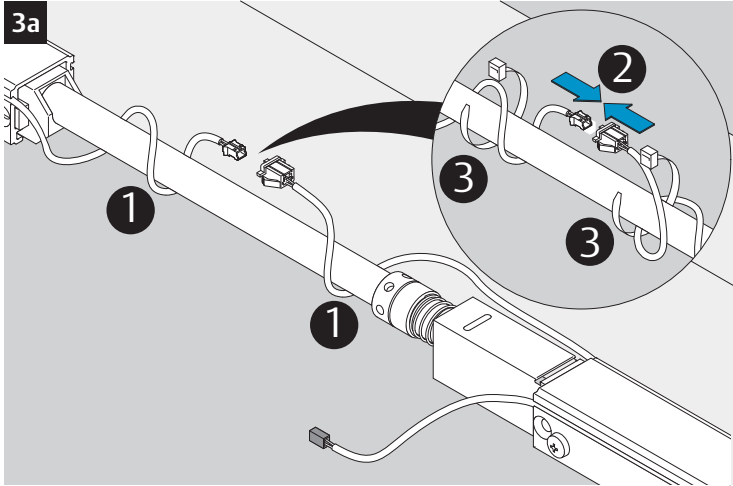

CE	ASSA ABLOY Sicherheitstechnik GmbH Bildstockstraße 20 72458 Albstadt			15				
DC700G-CO-E	EN 1155:1997/A1:2002/AC:2006 0432-CPR-00007-20	3	5	6	3	1	1	4
Dangerous substances: None								

 Gefahr! 230 V-Anschluss nur durch eine Elektrofachkraft.
  Caution! 230 V-Connection only by a qualified electrician.

1

3

24V

4

230V

Gefahr!
230 V-Anschluss
nur durch eine
Elektrofachkraft.

Caution!
230 V-Connection
only by a qualified
electrician.

7a