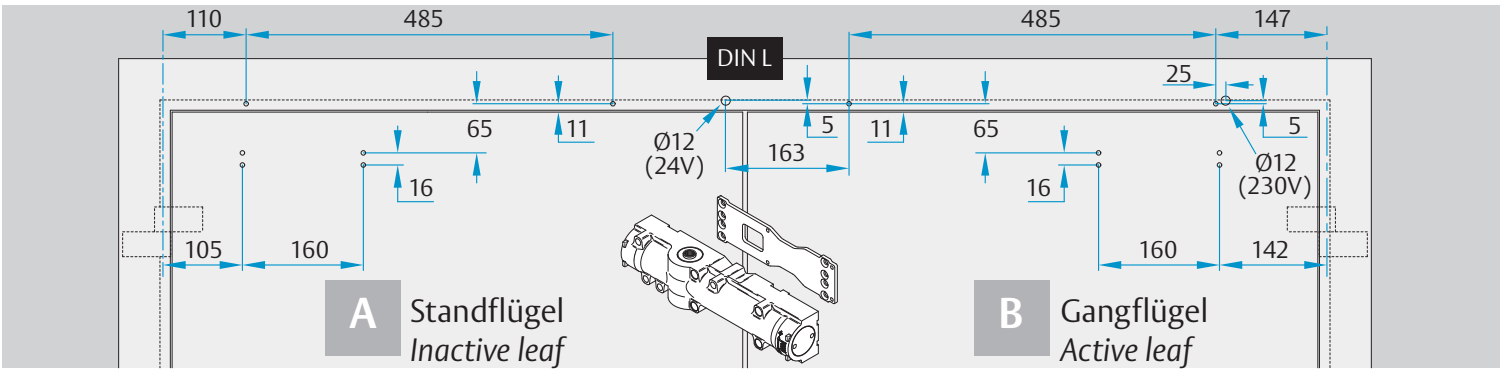

CE	ASSA ABLOY Sicherheitstechnik GmbH Bildstockstraße 20 72458 Albstadt			15				
DC700G-CO-E	EN 1155:1997/A1:2002/AC:2006 0432-CPR-00007-20	3	5	6	3	1	1	4
Dangerous substances: None								

 Gefahr! 230 V-Anschluss nur durch eine Elektrofachkraft.
  Caution! 230 V-Connection only by a qualified electrician.