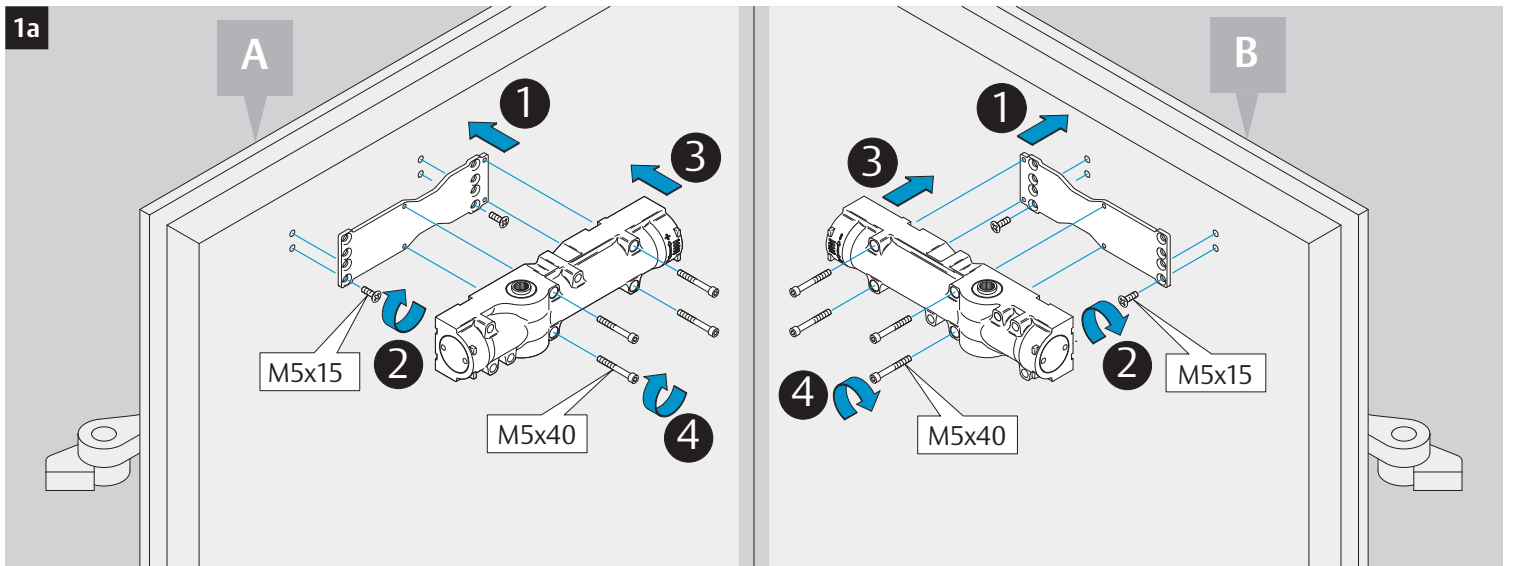

CE	ASSA ABLOY Sicherheitstechnik GmbH Bildstockstraße 20 72458 Albstadt			15				
DC700G-CO-E	EN 1155:1997/A1:2002/AC:2006 0432-CPR-00007-20	3	5	6	3	1	1	4
Dangerous substances: None								

 Gefahr! 230 V-Anschluss nur durch eine Elektrofachkraft.
  Caution! 230 V-Connection only by a qualified electrician.

1

3

24V

4

230V

Gefahr!
230 V-Anschluss
nur durch eine
Elektrofachkraft.

Caution!
230 V-Connection
only by a qualified
electrician.

7a