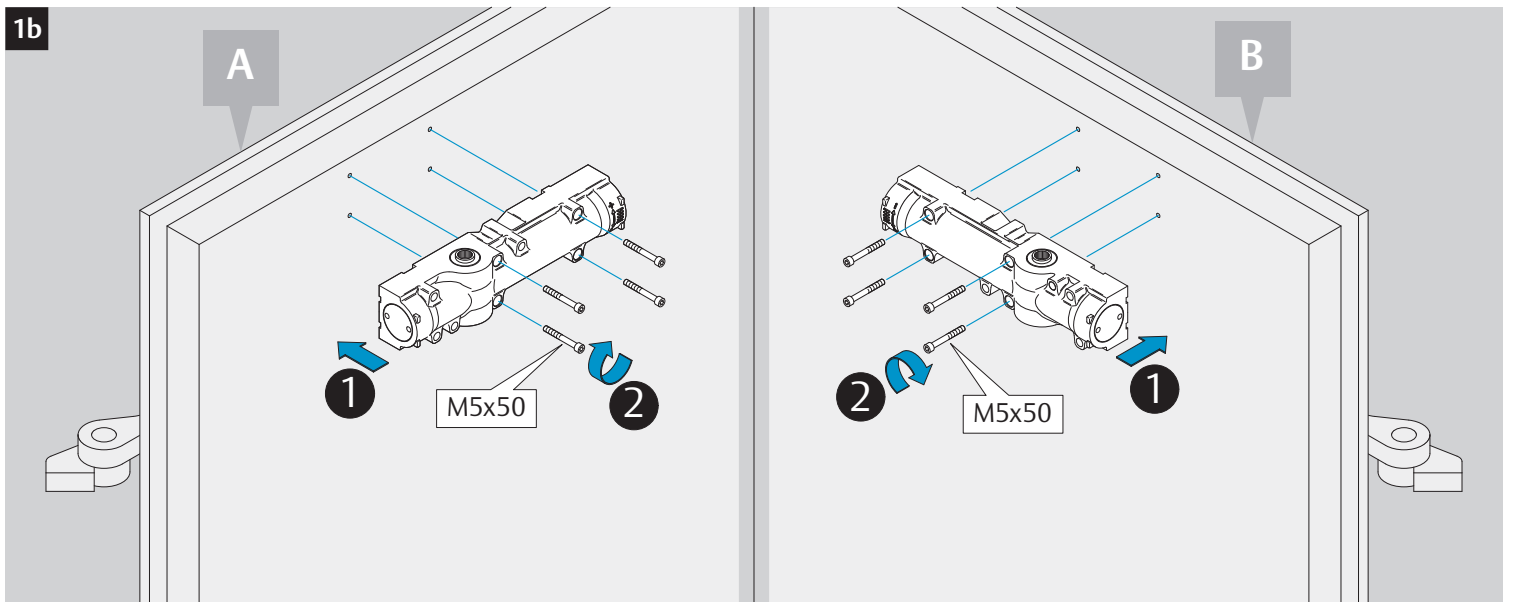

CE	ASSA ABLOY Sicherheitstechnik GmbH Bildstockstraße 20 72458 Albstadt			15				
DC700G-CO-E	EN 1155:1997/A1:2002/AC:2006 0432-CPR-00007-20	3	5	6	3	1	1	4
Dangerous substances: None								

 Gefahr! 230 V-Anschluss nur durch eine Elektrofachkraft.
  Caution! 230 V-Connection only by a qualified electrician.

1

3

24V

4

230V

Gefahr!
230 V-Anschluss
nur durch eine
Elektrofachkraft.

Caution!
230 V-Connection
only by a qualified
electrician.

7a