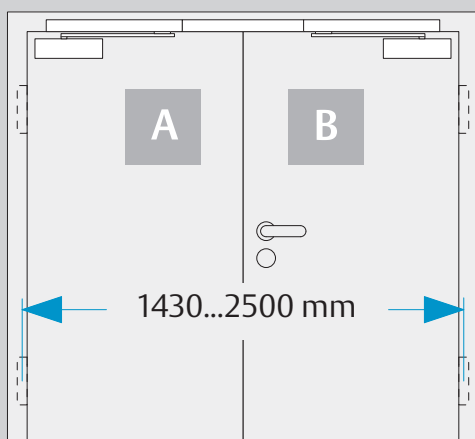

CE	ASSA ABLOY Sicherheitstechnik GmbH Bildstockstraße 20 72458 Albstadt			15				
DC700G-CO-E	EN 1155:1997/A1:2002/AC:2006 0432-CPR-00007-20	3	5	6	3	1	1	4
Dangerous substances: None								

 Gefahr! 230 V-Anschluss nur durch eine Elektrofachkraft.
  Caution! 230 V-Connection only by a qualified electrician.