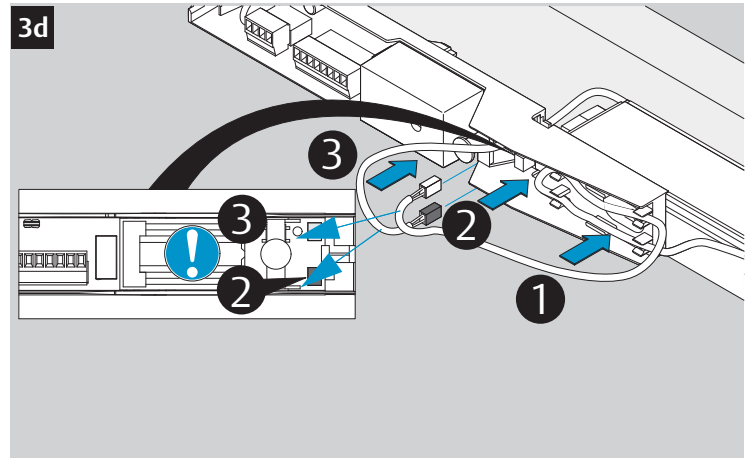

CE	ASSA ABLOY Sicherheitstechnik GmbH Bildstockstraße 20 72458 Albstadt			15				
DC700G-CO-E	EN 1155:1997/A1:2002/AC:2006 0432-CPR-00007-20	3	5	6	3	1	1	4
Dangerous substances: None								

 Gefahr! 230 V-Anschluss nur durch eine Elektrofachkraft.
  Caution! 230 V-Connection only by a qualified electrician.

1

3

24V

4

230V

Gefahr!
230 V-Anschluss
nur durch eine
Elektrofachkraft.

Caution!
230 V-Connection
only by a qualified
electrician.

7a