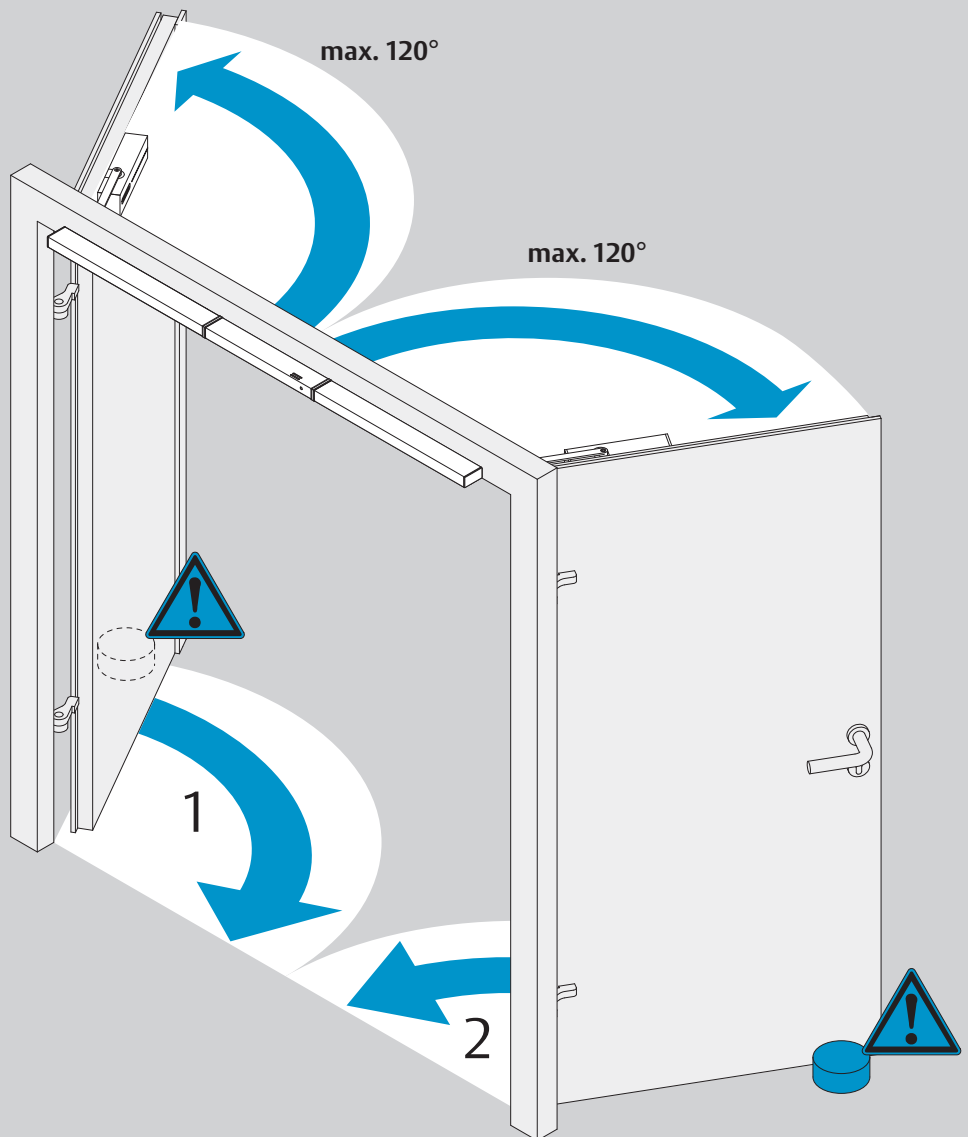

<https://aa-st.de/file/d10065>

www.assaabloy.com/de

Ersatz für
Replacement for
Z-6.5-2166

CE	ASSA ABLOY Sicherheitstechnik GmbH Bildstockstraße 20 72458 Albstadt			15				
DC700G-CO	EN 1158:1997/A1:2002/AC:2006 0432-CPR-00007-21	3	5	6	3	1	1	4
Dangerous substances: None								

CE	ASSA ABLOY Sicherheitstechnik GmbH Bildstockstraße 20 72458 Albstadt			15				
DC700G-CO-E	EN 1155:1997/A1:2002/AC:2006 0432-CPR-00007-20	3	5	6	3	1	1	4
Dangerous substances: None