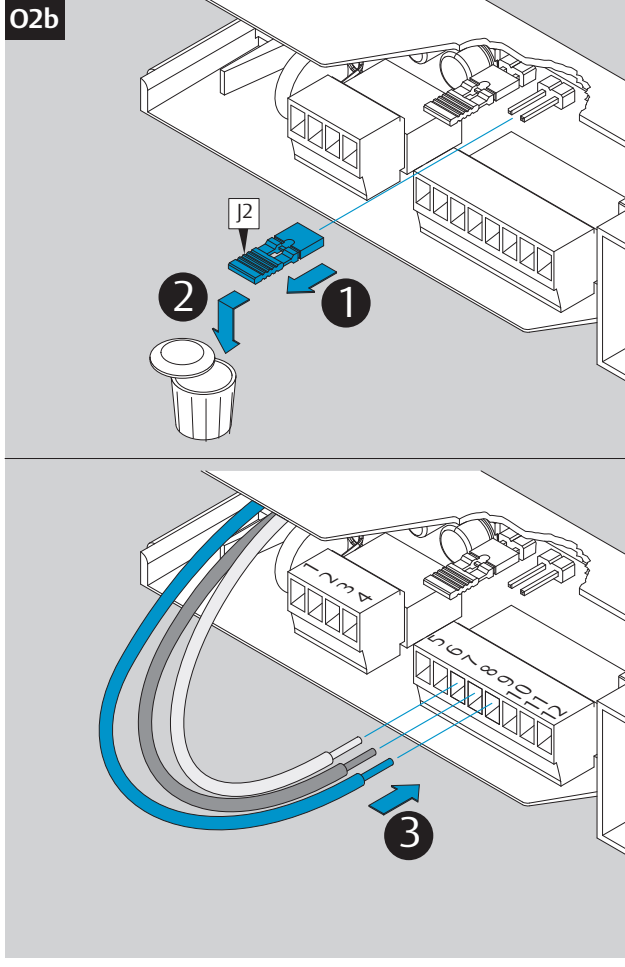

01

24V

Option

01a

01b

02

24V

Option

02a

02b