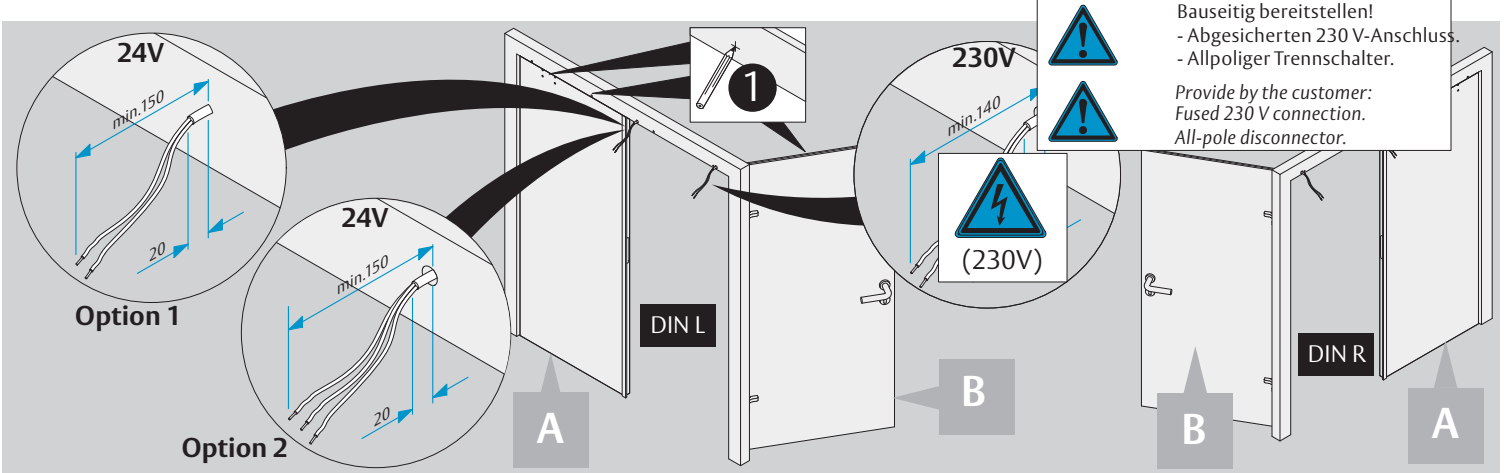

CE	ASSA ABLOY Sicherheitstechnik GmbH Bildstockstraße 20 72458 Albstadt			15				
DC700G-CO-E	EN 1155:1997/A1:2002/AC:2006 0432-CPR-00007-20	3	5	6	3	1	1	4
Dangerous substances: None								

 Gefahr! 230 V-Anschluss nur durch eine Elektrofachkraft.
  Caution! 230 V-Connection only by a qualified electrician.