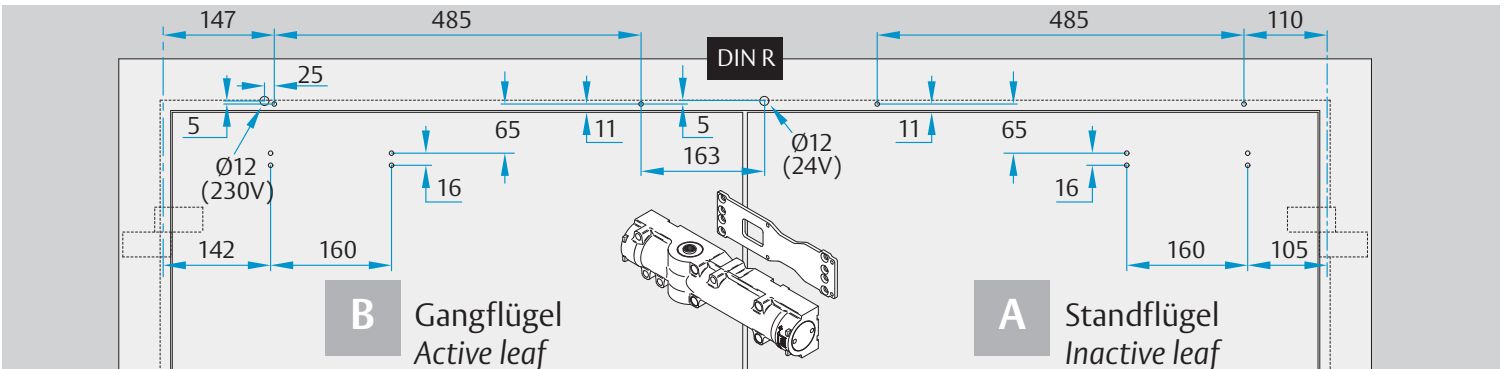

CE	ASSA ABLOY Sicherheitstechnik GmbH Bildstockstraße 20 72458 Albstadt			15				
DC700G-CO-E	EN 1155:1997/A1:2002/AC:2006 0432-CPR-00007-20	3	5	6	3	1	1	4
Dangerous substances: None								

 Gefahr! 230 V-Anschluss nur durch eine Elektrofachkraft.
  Caution! 230 V-Connection only by a qualified electrician.