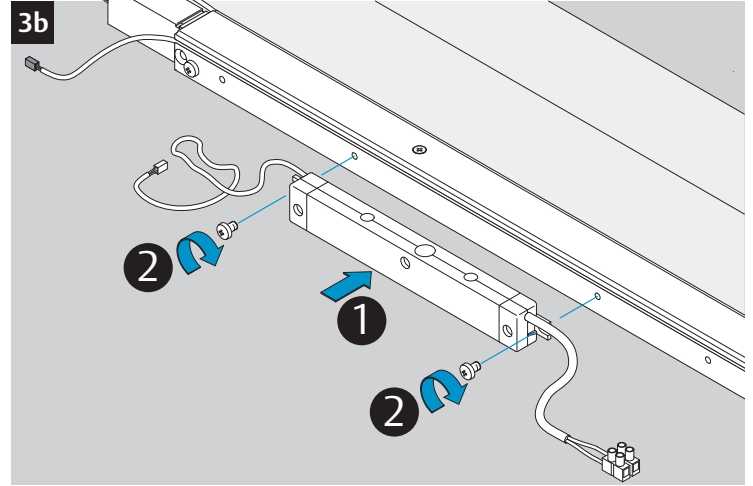

CE	ASSA ABLOY Sicherheitstechnik GmbH Bildstockstraße 20 72458 Albstadt			15				
DC700G-CO-E	EN 1155:1997/A1:2002/AC:2006 0432-CPR-00007-20	3	5	6	3	1	1	4
Dangerous substances: None								

 Gefahr! 230 V-Anschluss nur durch eine Elektrofachkraft.
  Caution! 230 V-Connection only by a qualified electrician.

1

3

24V

4

230V

Gefahr!
230 V-Anschluss
nur durch eine
Elektrofachkraft.

Caution!
230 V-Connection
only by a qualified
electrician.

7a