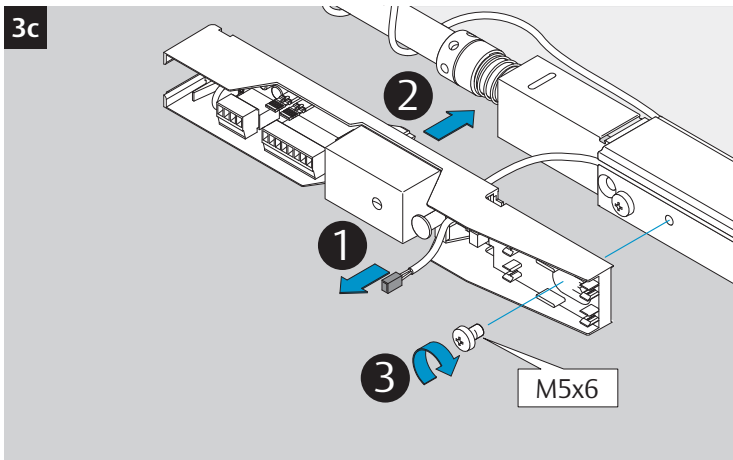

CE	ASSA ABLOY Sicherheitstechnik GmbH Bildstockstraße 20 72458 Albstadt			15				
DC700G-CO-E	EN 1155:1997/A1:2002/AC:2006 0432-CPR-00007-20	3	5	6	3	1	1	4
Dangerous substances: None								

 Gefahr! 230 V-Anschluss nur durch eine Elektrofachkraft.
  Caution! 230 V-Connection only by a qualified electrician.

1

3

24V

4

230V

Gefahr!
230 V-Anschluss
nur durch eine
Elektrofachkraft.

Caution!
230 V-Connection
only by a qualified
electrician.

7a