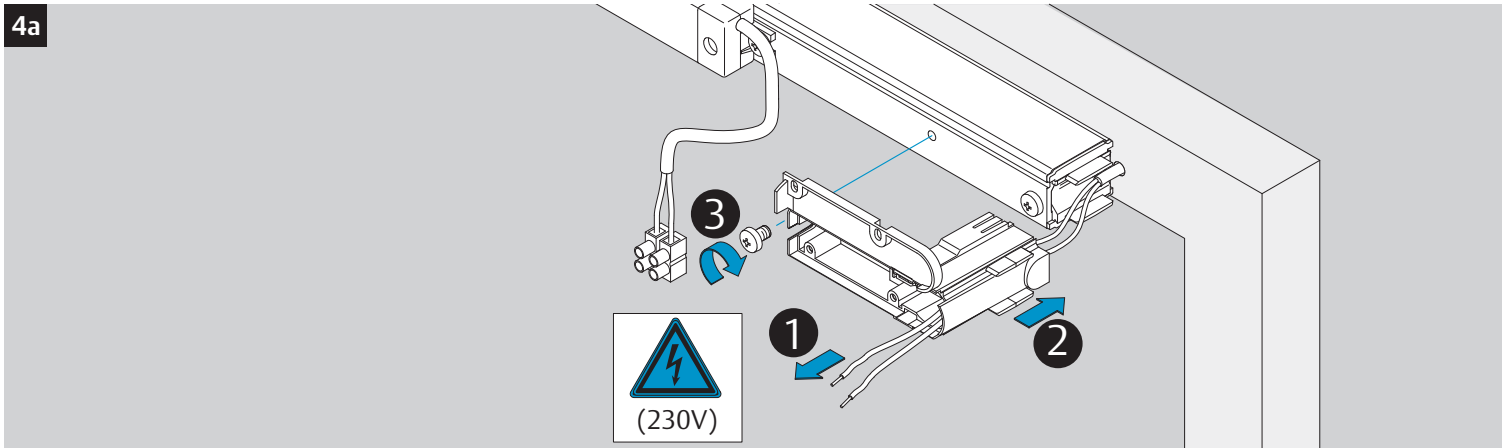

4

230V

Gefahr!
230 V-Anschluss
nur durch eine
Elektrofachkraft.

Caution!
230 V-Connection
only by a qualified
electrician.