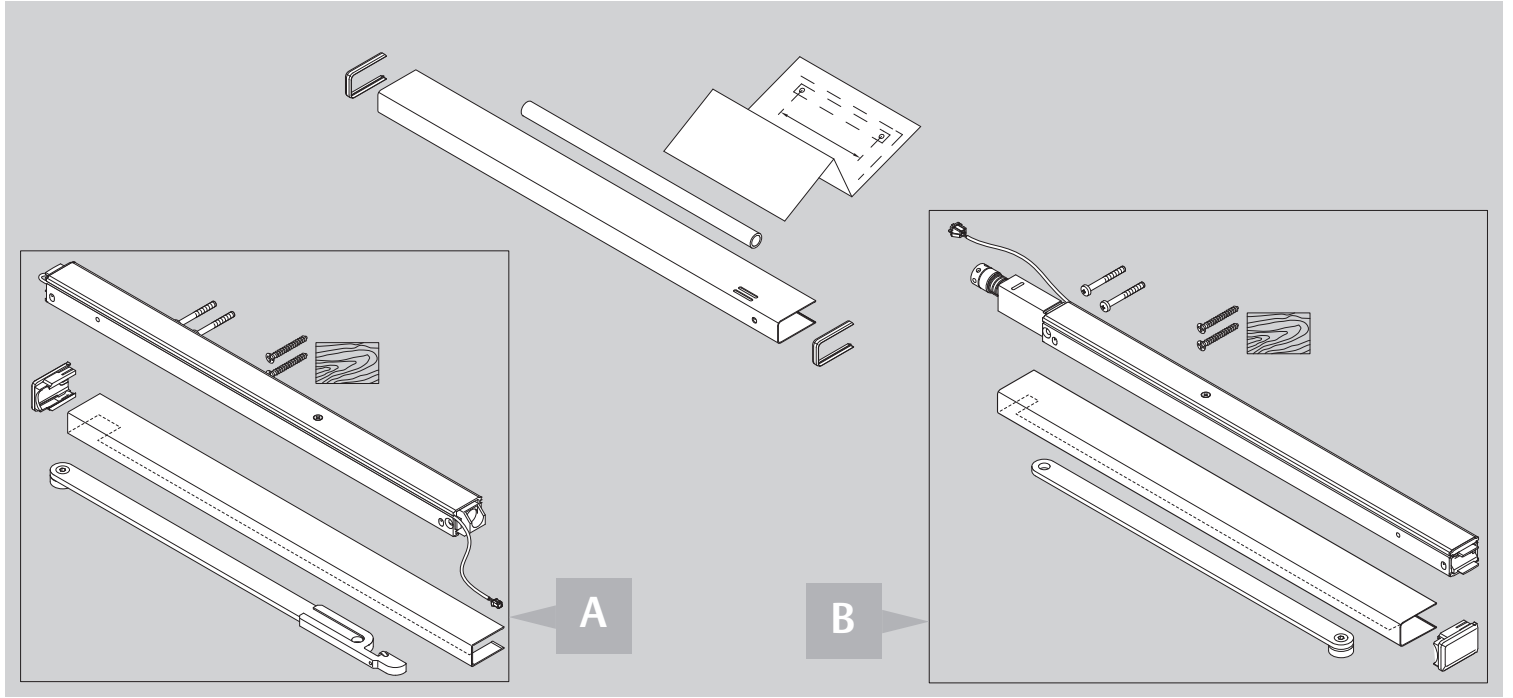

CE	ASSA ABLOY Sicherheitstechnik GmbH Bildstockstraße 20 72458 Albstadt			15				
DC700G-CO-E	EN 1155:1997/A1:2002/AC:2006 0432-CPR-00007-20	3	5	6	3	1	1	4
Dangerous substances: None								

 Gefahr! 230 V-Anschluss nur durch eine Elektrofachkraft.
  Caution! 230 V-Connection only by a qualified electrician.