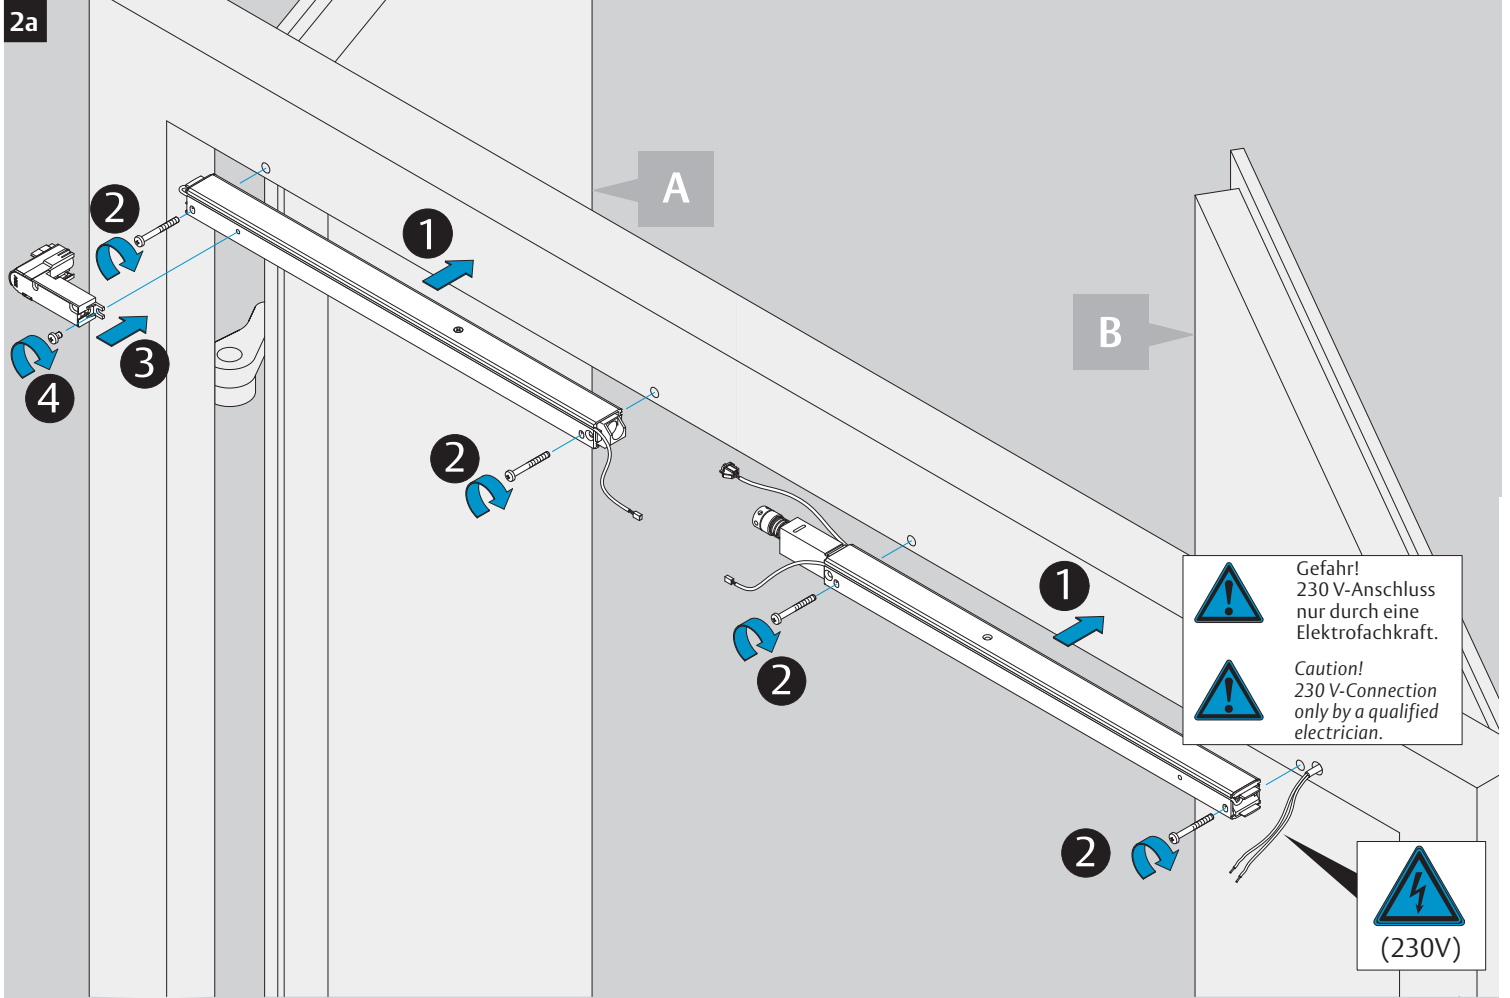

CE	ASSA ABLOY Sicherheitstechnik GmbH Bildstockstraße 20 72458 Albstadt			15				
DC700G-CO-E	EN 1155:1997/A1:2002/AC:2006 0432-CPR-00007-20	3	5	6	3	1	1	4
Dangerous substances: None								

 Gefahr! 230 V-Anschluss nur durch eine Elektrofachkraft.
  Caution! 230 V-Connection only by a qualified electrician.

1

3

24V

4

230V

Gefahr!
230 V-Anschluss
nur durch eine
Elektrofachkraft.

Caution!
230 V-Connection
only by a qualified
electrician.

7a