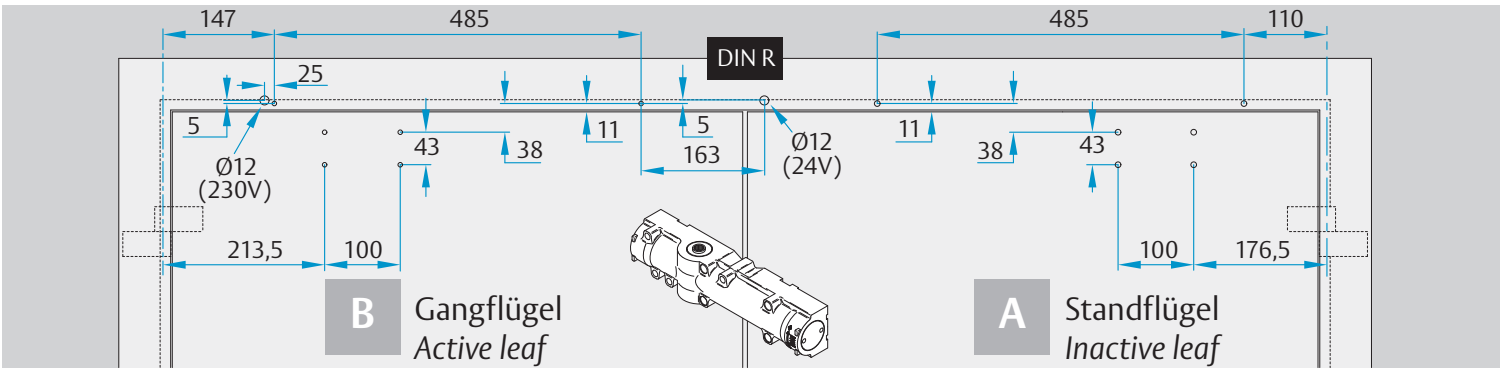

CE	ASSA ABLOY Sicherheitstechnik GmbH Bildstockstraße 20 72458 Albstadt			15				
DC700G-CO-E	EN 1155:1997/A1:2002/AC:2006 0432-CPR-00007-20	3	5	6	3	1	1	4
Dangerous substances: None								

 Gefahr! 230 V-Anschluss nur durch eine Elektrofachkraft.
  Caution! 230 V-Connection only by a qualified electrician.