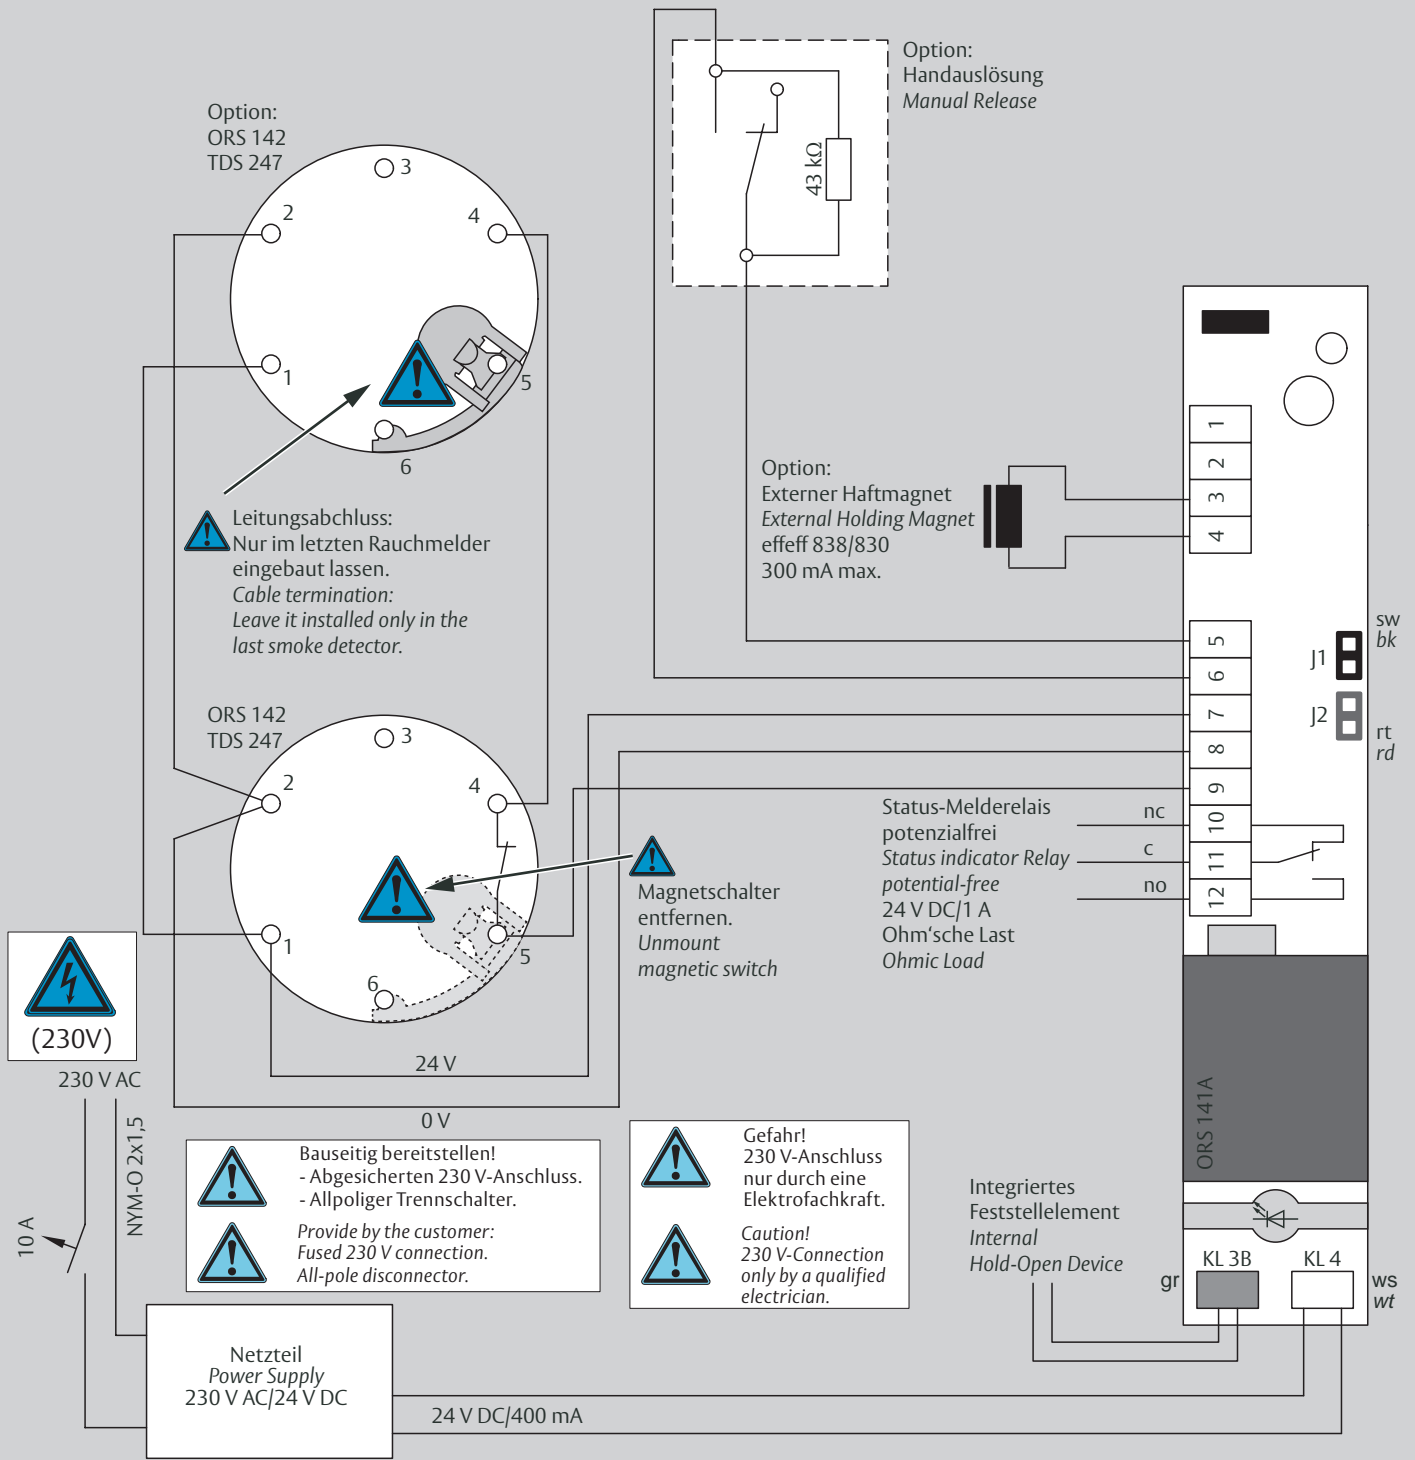

B Gangflügel
Active leaf

Gefahr!
230 V-Anschluss
nur durch eine
Elektrofachkraft.
 Caution!
230 V-Connection
only by a qualified
electrician.

1

Bauseitig bereitstellen!
- Abgesicherten 230 V-Anschluss.
- Allpoliger Trennschalter.
*Provide by the customer:
Fused 230 V connection.
All-pole disconnector.*

Option

24V
min. 150
20

(230V)

Gefahr!
230 V-Anschluss
nur durch eine
Elektrofachkraft.

Caution!
230 V-Connection
only by a qualified
electrician.

1a

M5x50

2

A **B** = 180°

1b

M5x15

3 **2** **4**

A **B** = 180°

1c

2

1

1d

$\alpha = 5,5^\circ$

1e

1 **3** **2**

(230V)

ASSA ABLOY
Sicherheitstechnik GmbH
Bildstockstraße 20
72458 Albstadt
DEUTSCHLAND
Tel. + 49 7431 123-0
albstadt@assaabloy.com
www.assaabloy.com/de

ASSA ABLOY
Opening Solutions