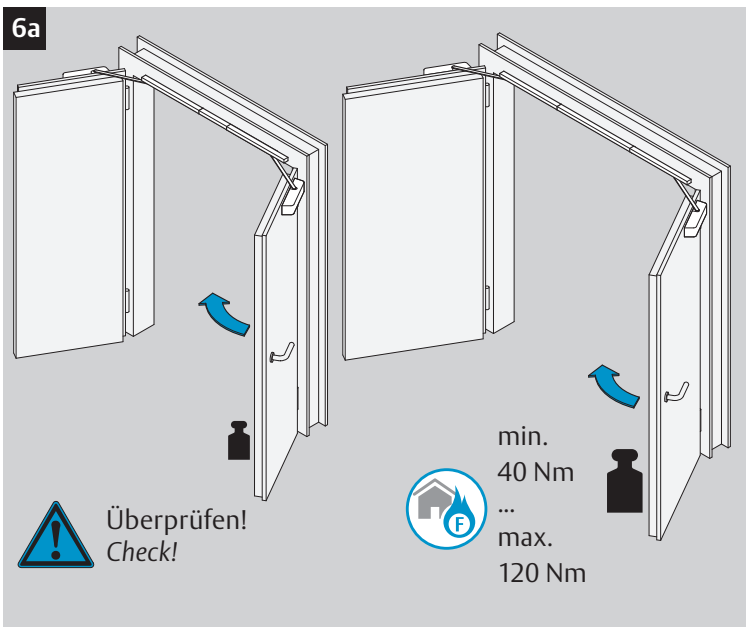

A **B** = 180°

1b

M5x15

3 **2** **4**

A **B** = 180°

1c

2

1

1d

$\alpha = 5,5^\circ$

1e

1 **3** **2**

(230V)

ASSA ABLOY
Sicherheitstechnik GmbH
Bildstockstraße 20
72458 Albstadt
DEUTSCHLAND
Tel. + 49 7431 123-0
albstadt@assaabloy.com
www.assaabloy.com/de

ASSA ABLOY
Opening Solutions