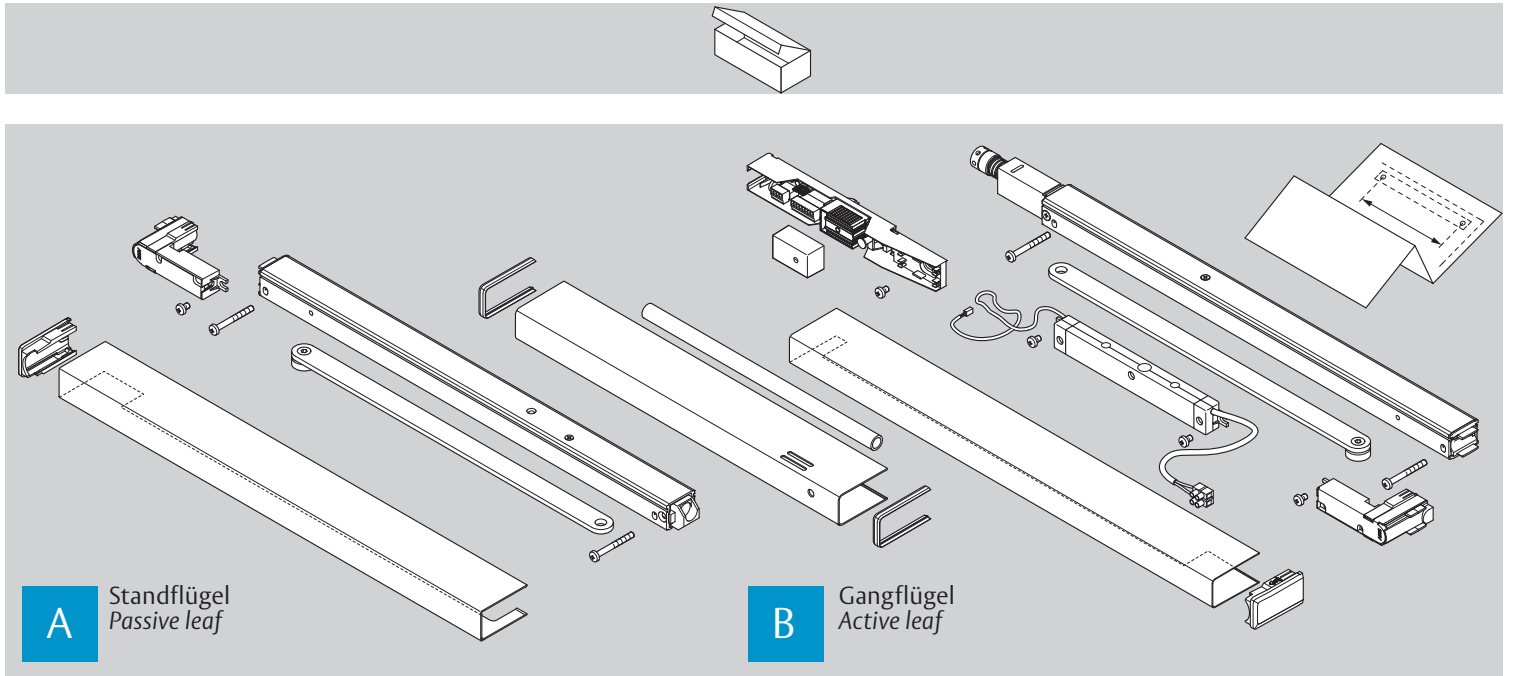

G-CO-S/N
G-CO-S1/N

Montage- und Installationsanleitung Installation Instructions

ASSA ABLOY

D1003509

Experience a safer
and more open world

<https://aa-st.de/file/d10035>

www.assaabloy.com/de

A Standflügel
Passive leaf

B Gangflügel
Active leaf

Gefahr!
230 V-Anschluss
nur durch eine
Elektrofachkraft.
 Caution!
230 V-Connection
only by a qualified
electrician.

1

Bauseitig bereitstellen!
- Abgesicherten 230 V-Anschluss.
- Allpoliger Trennschalter.
*Provide by the customer:
Fused 230 V connection.
All-pole disconnector.*

A **B** = 180°

1b

M5x15

3 **2** **4**

A **B** = 180°

1c

2

1