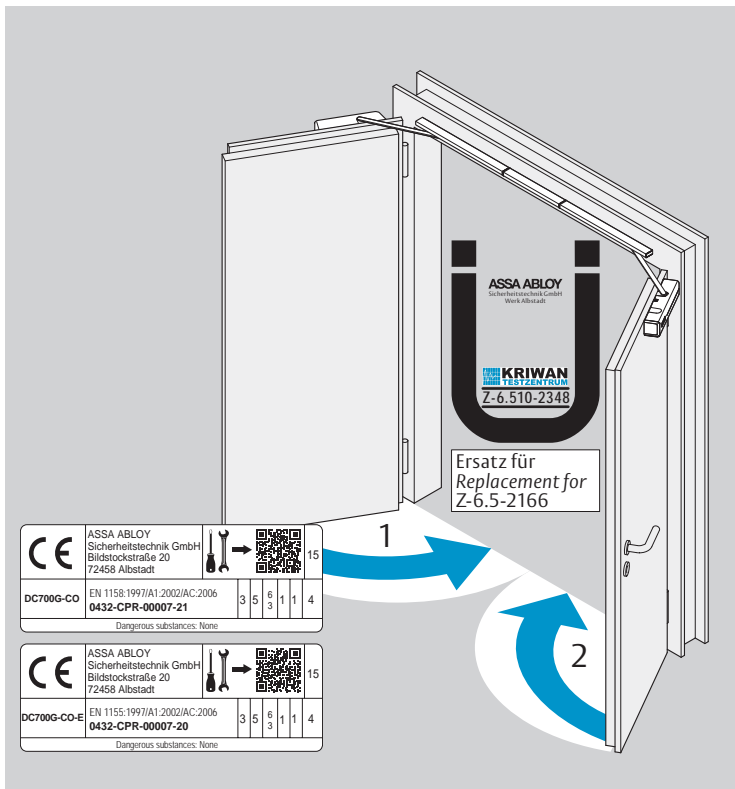

G-CO-S/N
G-CO-S1/N

Montage- und Installationsanleitung Installation Instructions

ASSA ABLOY

D1003509

Experience a safer
and more open world

<https://aa-st.de/file/d10035>

www.assaabloy.com/de

A Standflügel
Passive leaf

B Gangflügel
Active leaf

Gefahr!
230 V-Anschluss
nur durch eine
Elektrofachkraft.
 Caution!
230 V-Connection
only by a qualified
electrician.

1

Bauseitig bereitstellen!
- Abgesicherten 230 V-Anschluss.
- Allpoliger Trennschalter.
*Provide by the customer:
Fused 230 V connection.
All-pole disconnector.*